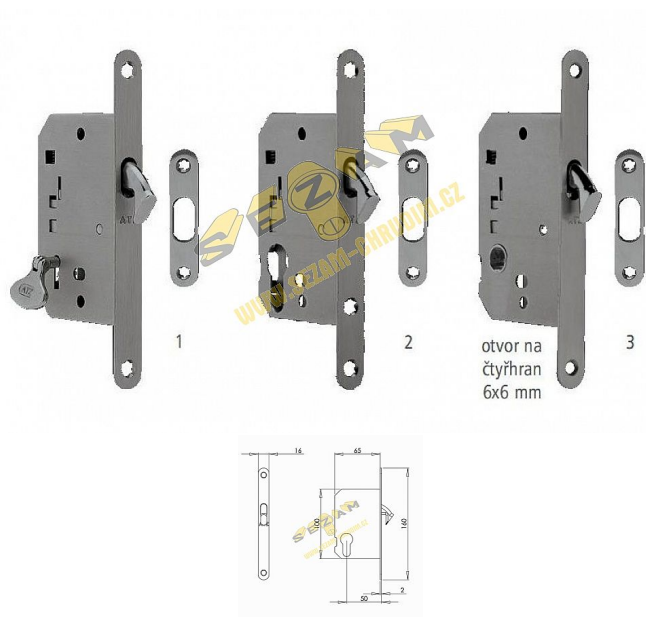

# ATZ - Protiplech k zámku 1171 BN

» ZABEZPEČENÍ » ZADLABACÍ ZÁMKY » Hákové

## Popis

u WC, čtyřhran 6x6mm u BB, klíče v délce 49mm

|              |               |
|--------------|---------------|
| EAN          | 8584138343335 |
| Značka       | MP            |
| Kód produktu | 03750-0562    |
| Balení       | 1 Ks          |