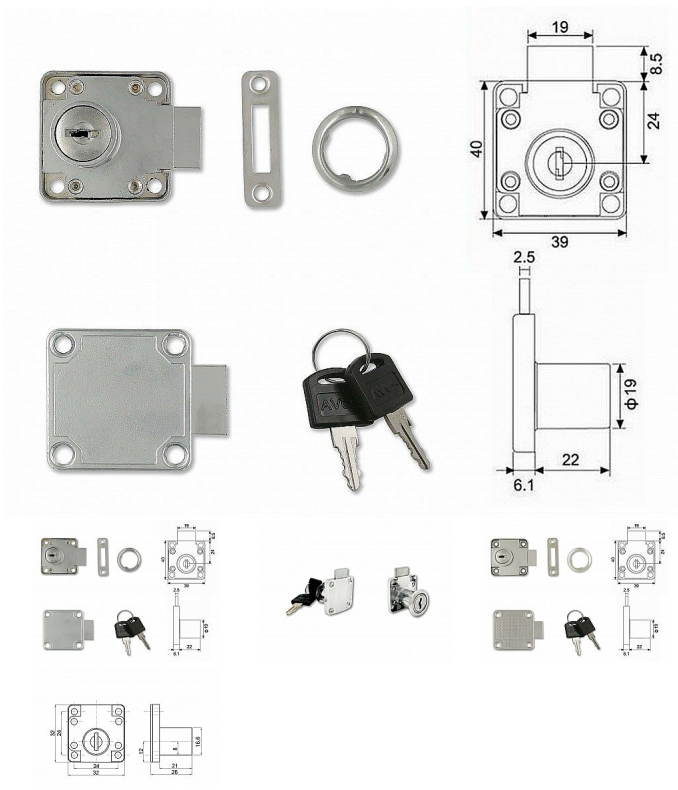

AVES 138-22 nábytkový zámek

» ZABEZPEČENÍ » NÁBYTKOVÉ ZÁMKY

Kód produktu

MP04052-0000

Balení

0 ks

klasický nábytkový zámek

Dostupnost na hlavním skladě: