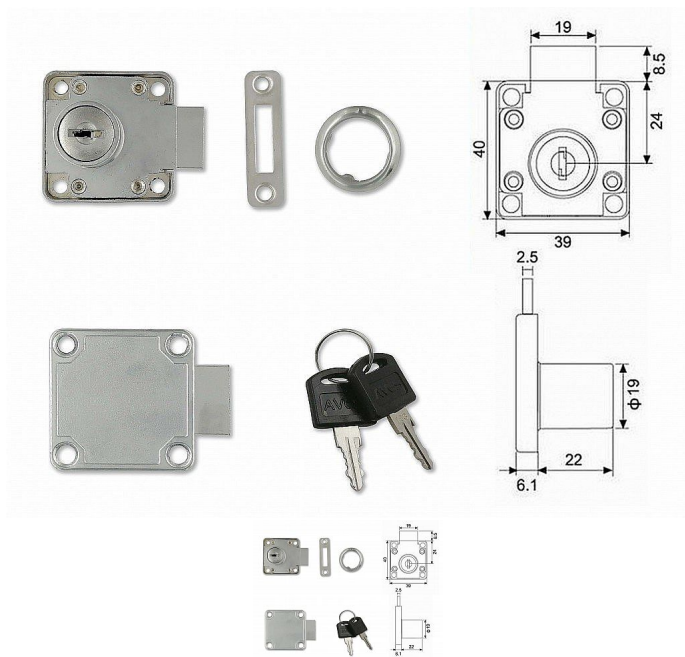

# AVES 138-22 nábytkový zámek

» ZABEZPEČENÍ » NÁBYTKOVÉ ZÁMKY

Kód produktu

MP04052-0000

klasický nábytkový zámek

Dostupnost sklad SEZAM :

více než 100 ks