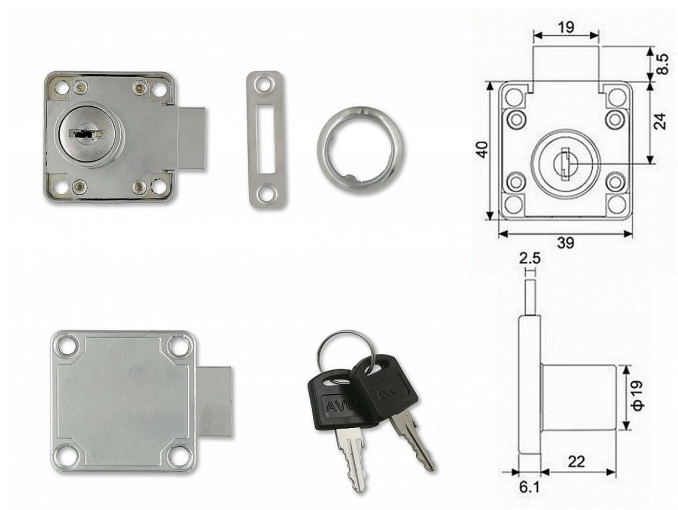

# AVES 138 zásuvkový zámek 048101

» ZABEZPEČENÍ » NÁBYTKOVÉ ZÁMKY

Dodavatelské číslo	048101
EAN	8590531481017
Kód produktu	04052-0000
Balení	12 Ks

klasický nábytkový zámek

Dostupnost sklad SEZAM : více než 100 ks