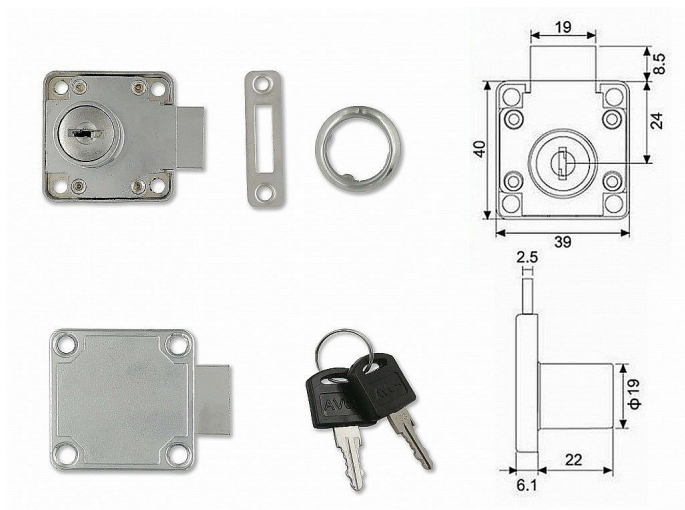

AVES 138 zásuvkový zámek SU 048111

» ZABEZPEČENÍ » NÁBYTKOVÉ ZÁMKY

Dodavatelské číslo	048111
EAN	8590531481116
Kód produktu	04052-0005
Balení	1 Ks

klasický nábytkový zámek

Dostupnost sklad SEZAM : u dodavatele