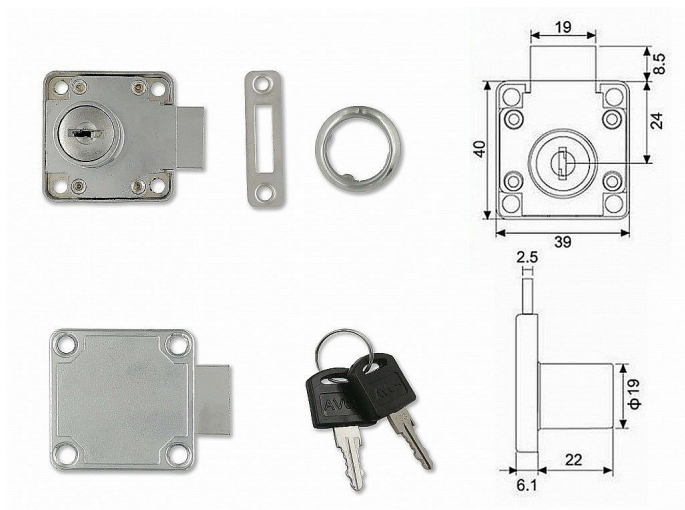

AVES 138 zásuvkový zámek SU 048111

» ZABEZPEČENÍ » NÁBYTKOVÉ ZÁMKY

Dodavatelské číslo	048111
EAN	8590531481116
Kód produktu	04052-0005
Balení	1 Ks

klasický nábytkový zámek

Dostupnost sklad SEZAM : skladem