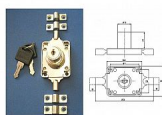

AVES 168-22 Cr rozvorový zámek + 2x tyč 1m/6mm 48107

» ZABEZPEČENÍ » NÁBYTKOVÉ ZÁMKY

Dodavatelské číslo	048107
EAN	8590531481079
Kód produktu	04052-0029
Balení	1 Ks

Součástí zámku jsou rozvorové tyče délky 1000mm
Maximální výška dveří 2070mm
průměr tyče 6 mm

Zámek slouží k uzamčení skleněných dvoukřídlových
posuvných dvířek bez nutnosti vrtání.

Dostupnost sklad SEZAM : u dodavatele
Dostupné sklad dodavatele: sklad dodavatele