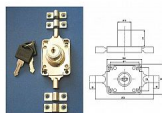

AVES 168-22 Cr rozvorový zámek + 2x tyč 1m/6mm 48107

» ZABEZPEČENÍ » NÁBYTKOVÉ ZÁMKY

Dodavatelské číslo	048107
EAN	8590531481079
Kód produktu	04052-0029
Balení	1 Ks

Součástí zámku jsou rozvorové tyče délky 1000mm
Maximální výška dveří 2070mm
průměr tyče 6 mm

Zámek slouží k uzamčení skleněných dvoukřídlých
posuvných dvířek bez nutnosti vrtání.

Dostupnost sklad SEZAM : u dodavatele
Dostupné sklad dodavatele: sklad dodavatele