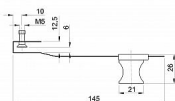

AVES 318 Cr s hřebínkem na posuvná skla 048110

» ZABEZPEČENÍ » NÁBYTKOVÉ ZÁMKY

Dodavatelské číslo 048110

Kód produktu 04052-0027

Balení 1 Ks

Zámek slouží k uzamčení skleněných dvoukřídlových posuvných dveří bez nutnosti vrtání.