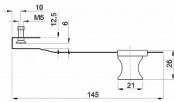

AVES 318 Cr s hrebinkem na posuvna skla 048110

» ZABEZPEČENÍ » NÁBYTKOVÉ ZÁMKY

Dodavatelské číslo	048110
Kód produktu	04052-0027
Balení	1 ks

Dostupnost na hlavním skladě: skladem u dodavatele