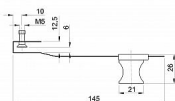

# AVES 318 Cr s hřebínkem na posuvná skla 048110

» ZABEZPEČENÍ » NÁBYTKOVÉ ZÁMKY

Dodavatelské číslo 048110

Kód produktu 04052-0027

Balení 1 Ks

Zámek slouží k uzamčení skleněných dvoukřídlových posuvných dveří bez nutnosti vrtání.