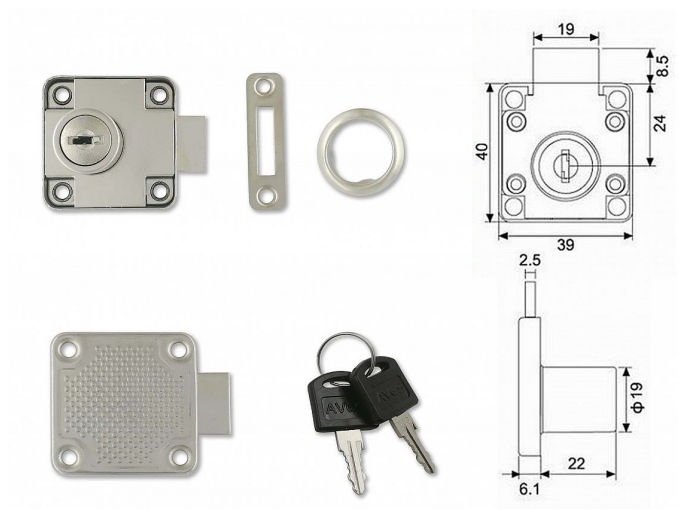

# AVES G138 ECONOMY zásuvkový zámek 48102

» ZABEZPEČENÍ » NÁBYTKOVÉ ZÁMKY

Dodavatelské číslo

048102

EAN

8590531481024

Kód produktu

04052-0012

Balení

1 Ks

klasický nábytkový zámek

Dostupnost sklad SEZAM :

více než 10 ks

Dostupné sklad dodavatele:

sklad dodavatele