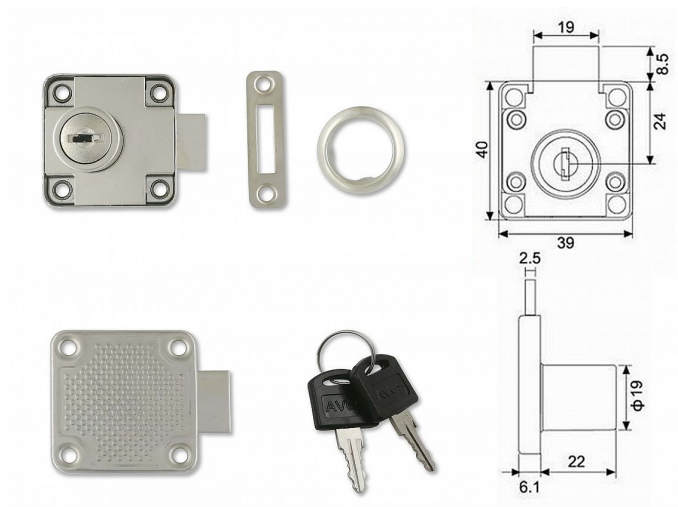

AVES G138 ECONOMY zásuvkový zámek 48102

» ZABEZPEČENÍ » NÁBYTKOVÉ ZÁMKY

Dodavatelské číslo	048102
EAN	8590531481024
Kód produktu	04052-0012
Balení	1 Ks

nábytkový zámek

Dostupnost sklad SEZAM : více než 10 ks
Dostupné sklad dodavatele: sklad dodavatele