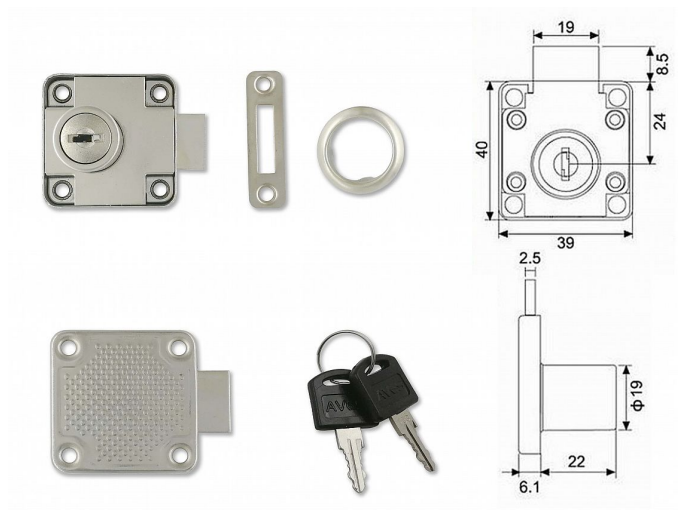

# AVES G138 ECONOMY zásuvkový zámek 48102

» ZABEZPEČENÍ » NÁBYTKOVÉ ZÁMKY

Dodavatelské číslo	048102
EAN	8590531481024
Kód produktu	04052-0012
Balení	1 Ks

nábytkový zámek

Dostupnost sklad SEZAM : více než 10 ks  
Dostupné sklad dodavatele: sklad dodavatele