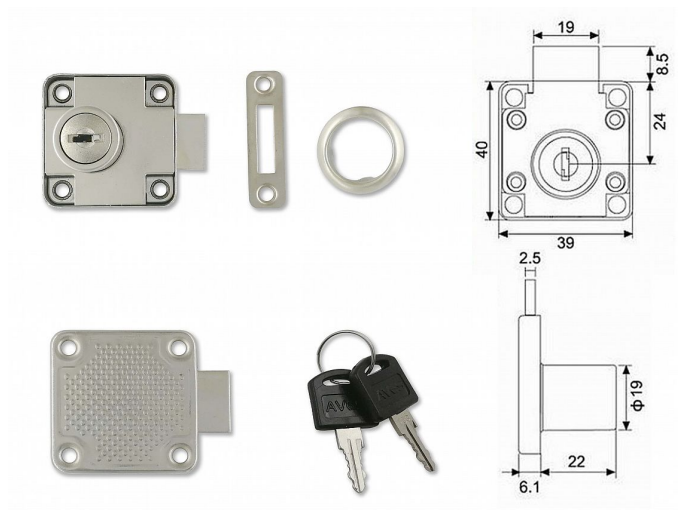

AVES G138 ECONOMY zásuvkový zámek 48102

» ZABEZPEČENÍ » NÁBYTKOVÉ ZÁMKY

Dodavatelské číslo	048102
EAN	8590531481024
Kód produktu	04052-0012
Balení	1 Ks

klasický nábytkový zámek

Dostupnost sklad SEZAM : více než 10 ks
Dostupné sklad dodavatele: sklad dodavatele