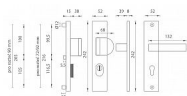

AXA OMEGA 2 PLUS F6/72 INOX klika+klika

» DVEŘNÍ KOVÁNÍ » BEZPEČNOSTNÍ A OCHRANNÉ » Štítové s překrytím

EAN 8584138328868

Značka MP

Kód produktu 03750-2154

Štítová klika na vchodové a bezpečnostní dveře s bezpečnostním hranatým štítem s překrytím cylindrické vložky je vyrobena z hliníku a je povrchově upravena. Hranatý štít má rozměry 52 mm x 242 mm a tloušťku 8 resp. 15 mm.

Upozornění:

PLUS označuje překrytí cylindrické vložky.

U bezpečnostního kování je třeba znát vzdálenost mezi osou kliky a osou klíče (rozteč). Standardní vzdálenost je 72, 90 nebo 92 mm. Kování s roztečí 72 a 90 mm je standardem pro tloušťku dveří od 38 mm do 50 mm. Kování s roztečí 92 mm je standardem pro tloušťku dveří od 68 mm do 78 mm.

Parametry

Značka	MP
Překrytí	S překrytím
Provedení	Klika+klika
Barva	Nerez mat, F9 imitace nerez
Rozteč	72