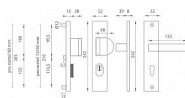

# AXA OMEGA 2 PLUS F6/72 INOX klika+madlo

» DVEŘNÍ KOVÁNÍ » BEZPEČNOSTNÍ A OCHRANNÉ » Štítové s překrytím

EAN	8584138328899
Značka	MP
Kód produktu	03750-2150

Štítová klika na vchodové a bezpečnostní dveře s bezpečnostním hranatým štítem s překrytím cylindrické vložky je vyrobena z hliníku a je povrchově upravena. Hranatý štít má rozměry 52 mm x 242 mm a tloušťku 8 resp. 15 mm.

Upozornění:

PLUS označuje překrytí cylindrické vložky.

U bezpečnostního kování je třeba znát vzdálenost mezi osou kliky a osou klíče (rozteč). Standardní vzdálenost je 72, 90 nebo 92 mm. Kování s roztečí 72 a 90 mm je standardem pro tloušťku dveří od 38 mm do 50 mm. Kování s roztečí 92 mm je standardem pro tloušťku dveří od 68 mm do 78 mm.

## Parametry

Značka	MP
Překrytí	S překrytím
Provedení	Klika+madlo
Barva	Nerez mat, F9 imitace nerez
Rozteč	72