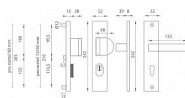

AXA OMEGA 2 PLUS F6/72 INOX klika+madlo

» DVEŘNÍ KOVÁNÍ » BEZPEČNOSTNÍ A OCHRANNÉ » Štítové s překrytím

EAN	8584138328899
Značka	MP
Kód produktu	03750-2150

Štítová klika na vchodové a bezpečnostní dveře s bezpečnostním hranatým štítem s překrytím cylindrické vložky je vyrobena z hliníku a je povrchově upravena. Hranatý štít má rozměry 52 mm x 242 mm a tloušťku 8 resp. 15 mm.

Je vhodná na exteriérové vchodové dveře a do prostředí se zvýšenou vlhkostí.

Výhody kování:

- prodloužená záruka 5 let
- vysoká odolnost vůči opotřebení
- certifikát bezpečnostní třídy 3 (ČSN EN 1906: 2012)
- moderní design
- samonastavitelné překrytí cylindrické vložky - FLEX
- pevně ukotvené madlo 2 šrouby
- ukrytý středový šroub
- pravo / levé provedení
- dostupnost náhradních dílů a prodloužených šroubů pro silnější dveře

Konstrukce bezpečnostního překrytí cylindrické vložky FLEX:

1. masivní plný štít
2. krytka ocelového překrytí vložky
3. ocelová otočná krytka odolná vůči odvrtání
4. ocelové překrytí odolné vůči odvrtání
5. nylonová flexi podložka

Upozornění:

PLUS označuje překrytí cylindrické vložky.

U bezpečnostního kování je třeba znát vzdálenost mezi osou kliky a osou klíče (rozteč). Standardní vzdálenost je 72, 90 nebo 92 mm. Kování s roztečí 72 a 90 mm je standardem pro tloušťku dveří od 38 mm do 50 mm. Kování s roztečí 92 mm je standardem pro tloušťku dveří od 68 mm do 78 mm.

Je to jen na vašem rozhodnutí, jakou rozteč a jaké provedení si vyberete z naší nabídky. V případě, že se neumíte rozhodnout, rádi vám poradíme a pomůžeme s výběrem.