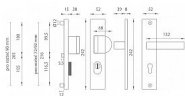

AXA OMEGA 2 PLUS F6/72 INOX klika+madlo

» DVEŘNÍ KOVÁNÍ » BEZPEČNOSTNÍ A OCHRANNÉ » Štítové s překrytím

EAN	8584138328899
Značka	MP
Kód produktu	03750-2150

Štítová klika na vchodové a bezpečnostní dveře s bezpečnostním hranatým štítem s překrytím cylindrické vložky je vyrobena z hliníku a je povrchově upravena. Hranatý štít má rozměry 52 mm x 242 mm a tloušťku 8 resp. 15 mm.

Konstrukce bezpečnostního překrytí cylindrické vložky FLEX:

1. masivní plný štít
2. krytka ocelového překrytí vložky
3. ocelová otočná krytka odolná vůči odvrtání
4. ocelové překrytí odolné vůči odvrtání
5. nylonová flexi podložka

Upozornění:

PLUS označuje překrytí cylindrické vložky.

U bezpečnostního kování je třeba znát vzdálenost mezi osou kliky a osou klíče (rozteč). Standardní vzdálenost je 72, 90 nebo 92 mm. Kování s roztečí 72 a 90 mm je standardem pro tloušťku dveří od 38 mm do 50 mm. Kování s roztečí 92 mm je standardem pro tloušťku dveří od 68 mm do 78 mm.

Parametry

Značka	MP
Překrytí	S překrytím
Provedení	Klika+madlo
Barva	Nerez mat, F9 imitace nerez
Rozteč	72