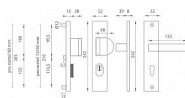

AXA OMEGA 2 PLUS F6/72 INOX klika+madlo

» DVEŘNÍ KOVÁNÍ » BEZPEČNOSTNÍ A OCHRANNÉ » Štítové s překrytím

EAN	8584138328899
Značka	MP
Kód produktu	03750-2150

Štítová klika na vchodové a bezpečnostní dveře s bezpečnostním hranatým štítem s překrytím cylindrické vložky je vyrobena z hliníku a je povrchově upravena. Hranatý štít má rozměry 52 mm x 242 mm a tloušťku 8 resp. 15 mm.

Upozornění:

PLUS označuje překrytí cylindrické vložky.

U bezpečnostního kování je třeba znát vzdálenost mezi osou kliky a osou klíče (rozteč). Standardní vzdálenost je 72, 90 nebo 92 mm. Kování s roztečí 72 a 90 mm je standardem pro tloušťku dveří od 38 mm do 50 mm. Kování s roztečí 92 mm je standardem pro tloušťku dveří od 68 mm do 78 mm.

Parametry

Značka	MP
Překrytí	S překrytím
Provedení	Klika+madlo
Barva	Nerez mat, F9 imitace nerez
Rozteč	72