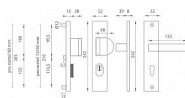

# AXA OMEGA 2 PLUS F6/90 INOX klika+madlo

» DVEŘNÍ KOVÁNÍ » BEZPEČNOSTNÍ A OCHRANNÉ » Štítové s překrytím

EAN	8584138328905
Značka	MP
Kód produktu	03750-2158

Štítová klika na vchodové a bezpečnostní dveře s bezpečnostním hranatým štítem s překrytím cylindrické vložky je vyrobena z hliníku a je povrchově upravena. Hranatý štít má rozměry 52 mm x 242 mm a tloušťku 8 resp. 15 mm.

Upozornění:

PLUS označuje překrytí cylindrické vložky.

U bezpečnostního kování je třeba znát vzdálenost mezi osou kliky a osou klíče (rozteč). Standardní vzdálenost je 72, 90 nebo 92 mm. Kování s roztečí 72 a 90 mm je standardem pro tloušťku dveří od 38 mm do 50 mm. Kování s roztečí 92 mm je standardem pro tloušťku dveří od 68 mm do 78 mm.

## Parametry

Značka	MP
Překrytí	S překrytím
Provedení	Klika+madlo
Barva	Nerez mat, F9 imitace nerez
Rozteč	90