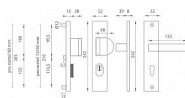

AXA OMEGA 2 PLUS F6/90 INOX klika+madlo

» DVEŘNÍ KOVÁNÍ » BEZPEČNOSTNÍ A OCHRANNÉ » Štítové s překrytím

EAN	8584138328905
Značka	MP
Kód produktu	03750-2158

Štítová klika na vchodové a bezpečnostní dveře s bezpečnostním hranatým štítem s překrytím cylindrické vložky je vyrobena z hliníku a je povrchově upravena. Hranatý štít má rozměry 52 mm x 242 mm a tloušťku 8 resp. 15 mm.

Upozornění:

PLUS označuje překrytí cylindrické vložky.

U bezpečnostního kování je třeba znát vzdálenost mezi osou kliky a osou klíče (rozteč). Standardní vzdálenost je 72, 90 nebo 92 mm. Kování s roztečí 72 a 90 mm je standardem pro tloušťku dveří od 38 mm do 50 mm. Kování s roztečí 92 mm je standardem pro tloušťku dveří od 68 mm do 78 mm.

Parametry

Značka	MP
Překrytí	S překrytím
Provedení	Klika+madlo
Barva	Nerez mat, F9 imitace nerez
Rozteč	90