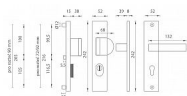

AXA OMEGA 2 PLUS F6/92 INOX klika+klika

» DVEŘNÍ KOVÁNÍ » BEZPEČNOSTNÍ A OCHRANNÉ » Štítové s překrytím

EAN 8584138328882

Značka MP

Kód produktu 03750-2170

Štítová klika na vchodové a bezpečnostní dveře s bezpečnostním hranatým štítem s překrytím cylindrické vložky je vyrobena z hliníku a je povrchově upravena. Hranatý štít má rozměry 52 mm x 242 mm a tloušťku 8 resp. 15 mm.

Upozornění:

PLUS označuje překrytí cylindrické vložky.

U bezpečnostního kování je třeba znát vzdálenost mezi osou kliky a osou klíče (rozteč). Standardní vzdálenost je 72, 90 nebo 92 mm. Kování s roztečí 72 a 90 mm je standardem pro tloušťku dveří od 38 mm do 50 mm. Kování s roztečí 92 mm je standardem pro tloušťku dveří od 68 mm do 78 mm.

Parametry

Značka	MP
Překrytí	S překrytím
Provedení	Klika+klika
Barva	Nerez mat, F9 imitace nerez
Rozteč	92