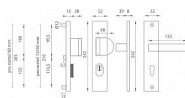

# AXA OMEGA 2 PLUS F6/92 INOX klika+madlo

» DVEŘNÍ KOVÁNÍ » BEZPEČNOSTNÍ A OCHRANNÉ » Štítové s překrytím

EAN	8584138328912
Značka	MP
Kód produktu	03750-2166

Štítová klika na vchodové a bezpečnostní dveře s bezpečnostním hranatým štítem s překrytím cylindrické vložky je vyrobena z hliníku a je povrchově upravena. Hranatý štít má rozměry 52 mm x 242 mm a tloušťku 8 resp. 15 mm.

Upozornění:

PLUS označuje překrytí cylindrické vložky.

U bezpečnostního kování je třeba znát vzdálenost mezi osou kliky a osou klíče (rozteč). Standardní vzdálenost je 72, 90 nebo 92 mm. Kování s roztečí 72 a 90 mm je standardem pro tloušťku dveří od 38 mm do 50 mm. Kování s roztečí 92 mm je standardem pro tloušťku dveří od 68 mm do 78 mm.

## Parametry

Značka	MP
Překrytí	S překrytím
Provedení	Klika+madlo
Barva	Nerez mat, F9 imitace nerez
Rozteč	92