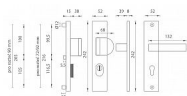

AXA OMEGA 2 PLUS F6 INOX kování klika+klika

» DVEŘNÍ KOVÁNÍ » BEZPEČNOSTNÍ A OCHRANNÉ » Štítové s překrytím

Značka	MP
Kód produktu	MP03750-2154
Balení	1 Ks

Štítová klika na vchodové a bezpečnostní dveře s bezpečnostním hranatým štítem s překrytím cylindrické vložky je vyrobena z hliníku a je povrchově upravena. Hranatý štít má rozměry 52 mm x 242 mm a tloušťku 8 resp. 15 mm.

Upozornění:

PLUS označuje překrytí cylindrické vložky.

U bezpečnostního kování je třeba znát vzdálenost mezi osou kliky a osou klíče (rozteč). Standardní vzdálenost je 72, 90 nebo 92 mm. Kování s roztečí 72 a 90 mm je standardem pro tloušťku dveří od 38 mm do 50 mm. Kování s roztečí 92 mm je standardem pro tloušťku dveří od 68 mm do 78 mm.

Parametry

Značka	MP
Překrytí	S překrytím
Provedení	Klika+klika
Barva	Nerez mat, F9 imitace nerez
