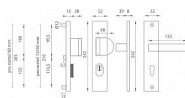

AXA OMEGA 2 PLUS F6 INOX kování klika+madlo

» DVEŘNÍ KOVÁNÍ » BEZPEČNOSTNÍ A OCHRANNÉ » Štítové s překrytím

Značka	MP
Kód produktu	MP03750-2150
Balení	1 Ks

Štítová klika na vchodové a bezpečnostní dveře s bezpečnostním hranatým štítem s překrytím cylindrické vložky je vyrobena z hliníku a je povrchově upravena. Hranatý štít má rozměry 52 mm x 242 mm a tloušťku 8 resp. 15 mm.

Upozornění:

PLUS označuje překrytí cylindrické vložky.

U bezpečnostního kování je třeba znát vzdálenost mezi osou kliky a osou klíče (rozteč). Standardní vzdálenost je 72, 90 nebo 92 mm. Kování s roztečí 72 a 90 mm je standardem pro tloušťku dveří od 38 mm do 50 mm. Kování s roztečí 92 mm je standardem pro tloušťku dveří od 68 mm do 78 mm.

Parametry

Značka	MP
Překrytí	S překrytím
Provedení	Klika+madlo
Barva	Nerez mat, F9 imitace nerez
