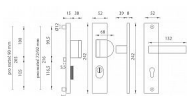

AXA OMEGA 2 PLUS F8/72 ČERNÁ klika+klika

» DVEŘNÍ KOVÁNÍ » BEZPEČNOSTNÍ A OCHRANNÉ » Štítové s překrytím

EAN	8584138326871
Značka	MP
Kód produktu	03750-2104

Štítová klika na vchodové a bezpečnostní dveře s bezpečnostním hranatým štítem s překrytím cylindrické vložky je vyrobena z hliníku a je povrchově upravena. Hranatý štít má rozměry 52 mm x 242 mm a tloušťku 8 resp. 15 mm.

Konstrukce bezpečnostního překrytí cylindrické vložky FLEX:

1. masivní plný štít
2. krytka ocelového překrytí vložky
3. ocelová otočná krytka odolná vůči odvrtání
4. ocelové překrytí odolné vůči odvrtání
5. nylonová flexi podložka

Upozornění:

PLUS označuje překrytí cylindrické vložky.

U bezpečnostního kování je třeba znát vzdálenost mezi osou kliky a osou klíče (rozteč). Standardní vzdálenost je 72, 90 nebo 92 mm. Kování s roztečí 72 a 90 mm je standardem pro tloušťku dveří od 38 mm do 50 mm. Kování s roztečí 92 mm je standardem pro tloušťku dveří od 68 mm do 78 mm.

Parametry

Značka	MP
Překrytí	S překrytím
Provedení	Klika+klika
Barva	Černá
Rozteč	72