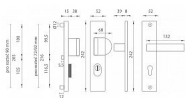

AXA OMEGA 2 PLUS F8/72 ČERNÁ klika+madlo

» DVEŘNÍ KOVÁNÍ » BEZPEČNOSTNÍ A OCHRANNÉ » Štítové s překrytím

EAN	8584138326901
Značka	MP
Kód produktu	03750-2100
Balení	1 Ks

Štítová klika na vchodové a bezpečnostní dveře s bezpečnostním hranatým štítem s překrytím cylindrické vložky je vyrobena z hliníku a je povrchově upravena. Hranatý štít má rozměry 52 mm x 242 mm a tloušťku 8 resp. 15 mm.

Konstrukce bezpečnostního překrytí cylindrické vložky FLEX:

1. masivní plný štít
2. krytka ocelového překrytí vložky
3. ocelová otočná krytka odolná vůči odvrtání
4. ocelové překrytí odolné vůči odvrtání
5. nylonová flexi podložka

Upozornění:

PLUS označuje překrytí cylindrické vložky.

U bezpečnostního kování je třeba znát vzdálenost mezi osou kliky a osou klíče (rozteč). Standardní vzdálenost je 72, 90 nebo 92 mm. Kování s roztečí 72 a 90 mm je standardem pro tloušťku dveří od 38 mm do 50 mm. Kování s roztečí 92 mm je standardem pro tloušťku dveří od 68 mm do 78 mm.

Parametry

Značka	MP
Překrytí	S překrytím
Provedení	Klika+madlo
Barva	Černá
Rozteč	92