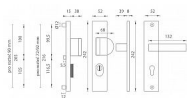

AXA OMEGA 2 PLUS F8/72 ČERNÁ klika+madlo

» DVEŘNÍ KOVÁNÍ » BEZPEČNOSTNÍ A OCHRANNÉ » Štítové s překrytím

EAN	8584138326901
Značka	MP
Kód produktu	03750-2100
Balení	1 Ks

Štítová klika na vchodové a bezpečnostní dveře s bezpečnostním hranatým štítem s překrytím cylindrické vložky je vyrobena z hliníku a je povrchově upravena. Hranatý štít má rozměry 52 mm x 242 mm a tloušťku 8 resp. 15 mm.

Upozornění:

PLUS označuje překrytí cylindrické vložky.

U bezpečnostního kování je třeba znát vzdálenost mezi osou kliky a osou klíče (rozteč). Standardní vzdálenost je 72, 90 nebo 92 mm. Kování s roztečí 72 a 90 mm je standardem pro tloušťku dveří od 38 mm do 50 mm. Kování s roztečí 92 mm je standardem pro tloušťku dveří od 68 mm do 78 mm.

Parametry

Značka	MP
Překrytí	S překrytím
Provedení	Klika+madlo
Barva	Černá
Rozteč	92