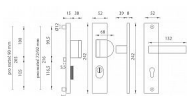

# AXA OMEGA 2 PLUS F8/90 ČERNÁ klika+klika

» DVEŘNÍ KOVÁNÍ » BEZPEČNOSTNÍ A OCHRANNÉ » Štítové s překrytím

EAN	8584138326888
Značka	MP
Kód produktu	03750-2110

Štítová klika na vchodové a bezpečnostní dveře s bezpečnostním hranatým štítem s překrytím cylindrické vložky je vyrobena z hliníku a je povrchově upravena. Hranatý štít má rozměry 52 mm x 242 mm a tloušťku 8 resp. 15 mm.

Upozornění:

PLUS označuje překrytí cylindrické vložky.

U bezpečnostního kování je třeba znát vzdálenost mezi osou kliky a osou klíče (rozteč). Standardní vzdálenost je 72, 90 nebo 92 mm. Kování s roztečí 72 a 90 mm je standardem pro tloušťku dveří od 38 mm do 50 mm. Kování s roztečí 92 mm je standardem pro tloušťku dveří od 68 mm do 78 mm.

## Parametry

Značka	MP
Překrytí	S překrytím
Provedení	Klika+klika
Barva	Černá
Rozteč	90