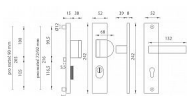

AXA OMEGA 2 PLUS F8/90 ČERNÁ klika+klika

» DVEŘNÍ KOVÁNÍ » BEZPEČNOSTNÍ A OCHRANNÉ » Štítové s překrytím

EAN	8584138326888
Značka	MP
Kód produktu	03750-2110

Štítová klika na vchodové a bezpečnostní dveře s bezpečnostním hranatým štítem s překrytím cylindrické vložky je vyrobena z hliníku a je povrchově upravena. Hranatý štít má rozměry 52 mm x 242 mm a tloušťku 8 resp. 15 mm.

Konstrukce bezpečnostního překrytí cylindrické vložky FLEX:

1. masivní plný štít
2. krytka ocelového překrytí vložky
3. ocelová otočná krytka odolná vůči odvrtání
4. ocelové překrytí odolné vůči odvrtání
5. nylonová flexi podložka

Upozornění:

PLUS označuje překrytí cylindrické vložky.

U bezpečnostního kování je třeba znát vzdálenost mezi osou kliky a osou klíče (rozteč). Standardní vzdálenost je 72, 90 nebo 92 mm. Kování s roztečí 72 a 90 mm je standardem pro tloušťku dveří od 38 mm do 50 mm. Kování s roztečí 92 mm je standardem pro tloušťku dveří od 68 mm do 78 mm.

Parametry

Značka	MP
Překrytí	S překrytím
Provedení	Klika+klika
Barva	Černá
Rozteč	90