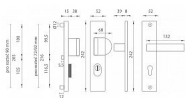

AXA OMEGA 2 PLUS F8/90 ČERNÁ klika+madlo

» DVEŘNÍ KOVÁNÍ » BEZPEČNOSTNÍ A OCHRANNÉ » Štítové s překrytím

EAN	8584138326918
Značka	MP
Kód produktu	03750-2106

Štítová klika na vchodové a bezpečnostní dveře s bezpečnostním hranatým štítem s překrytím cylindrické vložky je vyrobena z hliníku a je povrchově upravena. Hranatý štít má rozměry 52 mm x 242 mm a tloušťku 8 resp. 15 mm.

Konstrukce bezpečnostního překrytí cylindrické vložky FLEX:

1. masivní plný štít
2. krytka ocelového překrytí vložky
3. ocelová otočná krytka odolná vůči odvrtání
4. ocelové překrytí odolné vůči odvrtání
5. nylonová flexi podložka

Upozornění:

PLUS označuje překrytí cylindrické vložky.

U bezpečnostního kování je třeba znát vzdálenost mezi osou kliky a osou klíče (rozteč). Standardní vzdálenost je 72, 90 nebo 92 mm. Kování s roztečí 72 a 90 mm je standardem pro tloušťku dveří od 38 mm do 50 mm. Kování s roztečí 92 mm je standardem pro tloušťku dveří od 68 mm do 78 mm.

Parametry

Značka	MP
Překrytí	S překrytím
Provedení	Klika+madlo
Barva	Černá
Rozteč	90