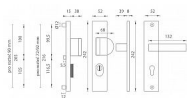

AXA OMEGA 2 PLUS F8/90 ČERNÁ klika+madlo

» DVEŘNÍ KOVÁNÍ » BEZPEČNOSTNÍ A OCHRANNÉ » Štítové s překrytím

EAN	8584138326918
Značka	MP
Kód produktu	03750-2106

Štítová klika na vchodové a bezpečnostní dveře s bezpečnostním hranatým štítem s překrytím cylindrické vložky je vyrobena z hliníku a je povrchově upravena. Hranatý štít má rozměry 52 mm x 242 mm a tloušťku 8 resp. 15 mm.

Upozornění:

PLUS označuje překrytí cylindrické vložky.

U bezpečnostního kování je třeba znát vzdálenost mezi osou kliky a osou klíče (rozteč). Standardní vzdálenost je 72, 90 nebo 92 mm. Kování s roztečí 72 a 90 mm je standardem pro tloušťku dveří od 38 mm do 50 mm. Kování s roztečí 92 mm je standardem pro tloušťku dveří od 68 mm do 78 mm.

Parametry

Značka	MP
Překrytí	S překrytím
Provedení	Klika+madlo
Barva	Černá
Rozteč	90