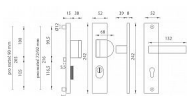

AXA OMEGA 2 PLUS F8/92 ČERNÁ klika+klika

» DVEŘNÍ KOVÁNÍ » BEZPEČNOSTNÍ A OCHRANNÉ » Štítové s překrytím

EAN	8584138326895
Značka	MP
Kód produktu	03750-2118

Štítová klika na vchodové a bezpečnostní dveře s bezpečnostním hranatým štítem s překrytím cylindrické vložky je vyrobena z hliníku a je povrchově upravena. Hranatý štít má rozměry 52 mm x 242 mm a tloušťku 8 resp. 15 mm.

Konstrukce bezpečnostního překrytí cylindrické vložky FLEX:

1. masivní plný štít
2. krytka ocelového překrytí vložky
3. ocelová otočná krytka odolná vůči odvrtání
4. ocelové překrytí odolné vůči odvrtání
5. nylonová flexi podložka

Upozornění:

PLUS označuje překrytí cylindrické vložky.

U bezpečnostního kování je třeba znát vzdálenost mezi osou kliky a osou klíče (rozteč). Standardní vzdálenost je 72, 90 nebo 92 mm. Kování s roztečí 72 a 90 mm je standardem pro tloušťku dveří od 38 mm do 50 mm. Kování s roztečí 92 mm je standardem pro tloušťku dveří od 68 mm do 78 mm.

Parametry

Značka	MP
Překrytí	S překrytím
Provedení	Klika+klika
Barva	Nerez mat, F9 imitace nerez
Rozteč	92