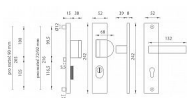

AXA OMEGA 2 PLUS F8/92 ČERNÁ klika+klika

» DVEŘNÍ KOVÁNÍ » BEZPEČNOSTNÍ A OCHRANNÉ » Štítové s překrytím

EAN	8584138326895
Značka	MP
Kód produktu	03750-2118

Štítová klika na vchodové a bezpečnostní dveře s bezpečnostním hranatým štítem s překrytím cylindrické vložky je vyrobena z hliníku a je povrchově upravena. Hranatý štít má rozměry 52 mm x 242 mm a tloušťku 8 resp. 15 mm.

Upozornění:

PLUS označuje překrytí cylindrické vložky.

U bezpečnostního kování je třeba znát vzdálenost mezi osou kliky a osou klíče (rozteč). Standardní vzdálenost je 72, 90 nebo 92 mm. Kování s roztečí 72 a 90 mm je standardem pro tloušťku dveří od 38 mm do 50 mm. Kování s roztečí 92 mm je standardem pro tloušťku dveří od 68 mm do 78 mm.

Parametry

Značka	MP
Překrytí	S překrytím
Provedení	Klika+klika
Barva	Nerez mat, F9 imitace nerez
Rozteč	92