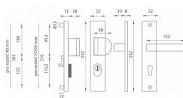

AXA OMEGA 2 PLUS F8/92 ČERNÁ klika+madlo

» DVEŘNÍ KOVÁNÍ » BEZPEČNOSTNÍ A OCHRANNÉ » Štítové s překrytím

EAN	8584138326925
Značka	MP
Kód produktu	03750-2114

Štítová klika na vchodové a bezpečnostní dveře s bezpečnostním hranatým štítem s překrytím cylindrické vložky je vyrobena z hliníku a je povrchově upravena. Hranatý štít má rozměry 52 mm x 242 mm a tloušťku 8 resp. 15 mm.

Konstrukce bezpečnostního překrytí cylindrické vložky FLEX:

1. masivní plný štít
2. krytka ocelového překrytí vložky
3. ocelová otočná krytka odolná vůči odvrtání
4. ocelové překrytí odolné vůči odvrtání
5. nylonová flexi podložka

Upozornění:

PLUS označuje překrytí cylindrické vložky.

U bezpečnostního kování je třeba znát vzdálenost mezi osou kliky a osou klíče (rozteč). Standardní vzdálenost je 72, 90 nebo 92 mm. Kování s roztečí 72 a 90 mm je standardem pro tloušťku dveří od 38 mm do 50 mm. Kování s roztečí 92 mm je standardem pro tloušťku dveří od 68 mm do 78 mm.

Parametry

Značka	MP
Překrytí	S překrytím
Provedení	Klika+madlo
Barva	Černá
Rozteč	92