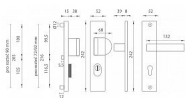

AXA OMEGA 2 PLUS F8/92 ČERNÁ klika+madlo

» DVEŘNÍ KOVÁNÍ » BEZPEČNOSTNÍ A OCHRANNÉ » Štítové s překrytím

EAN	8584138326925
Značka	MP
Kód produktu	03750-2114

Štítová klika na vchodové a bezpečnostní dveře s bezpečnostním hranatým štítem s překrytím cylindrické vložky je vyrobena z hliníku a je povrchově upravena. Hranatý štít má rozměry 52 mm x 242 mm a tloušťku 8 resp. 15 mm.

Konstrukce bezpečnostního překrytí cylindrické vložky FLEX:

1. masivní plný štít
2. krytka ocelového překrytí vložky
3. ocelová otočná krytka odolná vůči odvrtání
4. ocelové překrytí odolné vůči odvrtání
5. nylonová flexi podložka

Upozornění:

PLUS označuje překrytí cylindrické vložky.

U bezpečnostního kování je třeba znát vzdálenost mezi osou kliky a osou klíče (rozteč). Standardní vzdálenost je 72, 90 nebo 92 mm. Kování s roztečí 72 a 90 mm je standardem pro tloušťku dveří od 38 mm do 50 mm. Kování s roztečí 92 mm je standardem pro tloušťku dveří od 68 mm do 78 mm.

Parametry

Značka	MP
Překrytí	S překrytím
Provedení	Klika+madlo
Barva	Černá
Rozteč	92