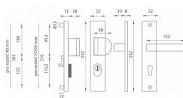

# AXA OMEGA 2 PLUS F8/92 ČERNÁ klika+madlo

» DVEŘNÍ KOVÁNÍ » BEZPEČNOSTNÍ A OCHRANNÉ » Štítové s překrytím

EAN	8584138326925
Značka	MP
Kód produktu	03750-2114

Štítová klika na vchodové a bezpečnostní dveře s bezpečnostním hranatým štítem s překrytím cylindrické vložky je vyrobena z hliníku a je povrchově upravena. Hranatý štít má rozměry 52 mm x 242 mm a tloušťku 8 resp. 15 mm.

Upozornění:

PLUS označuje překrytí cylindrické vložky.

U bezpečnostního kování je třeba znát vzdálenost mezi osou kliky a osou klíče (rozteč). Standardní vzdálenost je 72, 90 nebo 92 mm. Kování s roztečí 72 a 90 mm je standardem pro tloušťku dveří od 38 mm do 50 mm. Kování s roztečí 92 mm je standardem pro tloušťku dveří od 68 mm do 78 mm.

## Parametry

Značka	MP
Překrytí	S překrytím
Provedení	Klika+madlo
Barva	Černá
Rozteč	92