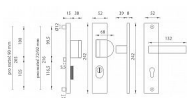

AXA OMEGA 2 PLUS F8 černé kování klika+klika

» DVEŘNÍ KOVÁNÍ » BEZPEČNOSTNÍ A OCHRANNÉ » Štítové s překrytím

Značka	MP
Kód produktu	MP03750-2118
Balení	1 Ks

Štítová klika na vchodové a bezpečnostní dveře s bezpečnostním hranatým štítem s překrytím cylindrické vložky je vyrobena z hliníku a je povrchově upravena. Hranatý štít má rozměry 52 mm x 242 mm a tloušťku 8 resp. 15 mm.

Upozornění:

PLUS označuje překrytí cylindrické vložky.

U bezpečnostního kování je třeba znát vzdálenost mezi osou kliky a osou klíče (rozteč). Standardní vzdálenost je 72, 90 nebo 92 mm. Kování s roztečí 72 a 90 mm je standardem pro tloušťku dveří od 38 mm do 50 mm. Kování s roztečí 92 mm je standardem pro tloušťku dveří od 68 mm do 78 mm.

Parametry

Značka	MP
Překrytí	S překrytím
Provedení	Klika+madlo
Barva	Černá
