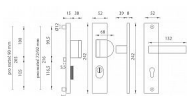

AXA OMEGA 2 PLUS F8 černé kování klika+klika

» DVEŘNÍ KOVÁNÍ » BEZPEČNOSTNÍ A OCHRANNÉ » Štítové s překrytím

Značka	MP
Kód produktu	MP03750-2118
Balení	1 Ks

Štítová klika na vchodové a bezpečnostní dveře s bezpečnostním hranatým štítem s překrytím cylindrické vložky je vyrobena z hliníku a je povrchově upravena. Hranatý štít má rozměry 52 mm x 242 mm a tloušťku 8 resp. 15 mm.

Konstrukce bezpečnostního překrytí cylindrické vložky FLEX:

1. masivní plný štít
2. krytka ocelového překrytí vložky
3. ocelová otočná krytka odolná vůči odvrtání
4. ocelové překrytí odolné vůči odvrtání
5. nylonová flexi podložka

Upozornění:

PLUS označuje překrytí cylindrické vložky.

U bezpečnostního kování je třeba znát vzdálenost mezi osou kliky a osou klíče (rozteč). Standardní vzdálenost je 72, 90 nebo 92 mm. Kování s roztečí 72 a 90 mm je standardem pro tloušťku dveří od 38 mm do 50 mm. Kování s roztečí 92 mm je standardem pro tloušťku dveří od 68 mm do 78 mm.

Parametry

Značka	MP
Překrytí	S překrytím
Provedení	Klika+madlo
Barva	Černá
