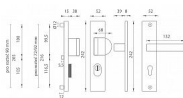

AXA OMEGA 2 PLUS F8 černé kování klika+madlo

» DVEŘNÍ KOVÁNÍ » BEZPEČNOSTNÍ A OCHRANNÉ » Štítové s překrytím

Značka	MP
Kód produktu	MP03750-2100
Balení	1 Ks

Štítová klika na vchodové a bezpečnostní dveře s bezpečnostním hranatým štítem s překrytím cylindrické vložky je vyrobena z hliníku a je povrchově upravena. Hranatý štít má rozměry 52 mm x 242 mm a tloušťku 8 resp. 15 mm.

Konstrukce bezpečnostního překrytí cylindrické vložky FLEX:

1. masivní plný štít
2. krytka ocelového překrytí vložky
3. ocelová otočná krytka odolná vůči odvrtání
4. ocelové překrytí odolné vůči odvrtání
5. nylonová flexi podložka

Upozornění:

PLUS označuje překrytí cylindrické vložky.

U bezpečnostního kování je třeba znát vzdálenost mezi osou kliky a osou klíče (rozteč). Standardní vzdálenost je 72, 90 nebo 92 mm. Kování s roztečí 72 a 90 mm je standardem pro tloušťku dveří od 38 mm do 50 mm. Kování s roztečí 92 mm je standardem pro tloušťku dveří od 68 mm do 78 mm.

Parametry

Značka	MP
Překrytí	S překrytím
Provedení	Klika+madlo
Barva	Černá
