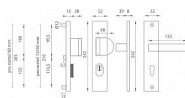

# AXA OMEGA 2 PLUS F8 černé kování klika+madlo

» DVEŘNÍ KOVÁNÍ » BEZPEČNOSTNÍ A OCHRANNÉ » Štítové s překrytím

Značka	MP
Kód produktu	MP03750-2100
Balení	1 Ks

Štítová klika na vchodové a bezpečnostní dveře s bezpečnostním hranatým štítem s překrytím cylindrické vložky je vyrobena z hliníku a je povrchově upravena. Hranatý štít má rozměry 52 mm x 242 mm a tloušťku 8 resp. 15 mm.

Upozornění:

PLUS označuje překrytí cylindrické vložky.

U bezpečnostního kování je třeba znát vzdálenost mezi osou kliky a osou klíče (rozteč). Standardní vzdálenost je 72, 90 nebo 92 mm. Kování s roztečí 72 a 90 mm je standardem pro tloušťku dveří od 38 mm do 50 mm. Kování s roztečí 92 mm je standardem pro tloušťku dveří od 68 mm do 78 mm.

## Parametry

Značka	MP
Překrytí	S překrytím
Provedení	Klika+madlo
Barva	Černá

---