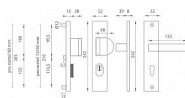

AXA OMEGA 2 PLUS F8 černé kování klika+madlo

» DVEŘNÍ KOVÁNÍ » BEZPEČNOSTNÍ A OCHRANNÉ » Štítové s překrytím

Značka	MP
Kód produktu	MP03750-2100
Balení	1 Ks

Štítová klika na vchodové a bezpečnostní dveře s bezpečnostním hranatým štítem s překrytím cylindrické vložky je vyrobena z hliníku a je povrchově upravena. Hranatý štít má rozměry 52 mm x 242 mm a tloušťku 8 resp. 15 mm.

Upozornění:

PLUS označuje překrytí cylindrické vložky.

U bezpečnostního kování je třeba znát vzdálenost mezi osou kliky a osou klíče (rozteč). Standardní vzdálenost je 72, 90 nebo 92 mm. Kování s roztečí 72 a 90 mm je standardem pro tloušťku dveří od 38 mm do 50 mm. Kování s roztečí 92 mm je standardem pro tloušťku dveří od 68 mm do 78 mm.

Parametry

Značka	MP
Překrytí	S překrytím
Provedení	Klika+madlo
Barva	Černá
