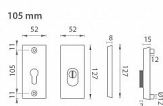

AXA OMEGA ROZETA PLUS 105 F8 černá

» DVEŘNÍ KOVÁNÍ » BEZPEČNOSTNÍ A OCHRANNÉ » Štítové s překrytím

EAN 8584138326949

Značka MP

Kód produktu 03750-2180

Přídavná bezpečnostní hranatá rozeta s překrytím cylindrické vložky je vyrobena z hliníku a je povrchově upravena.

Bezpečnostní překrytí cylindrické vložky FLEX je samonastavitelné v rozmezí 0 - 6 mm.

Je vhodná na exteriérové vchodové dveře a do prostředí se zvýšenou vlhkostí.

Na tuto rozetu poskytujeme prodlouženou záruku 10 let. Přídavná rozeta s PZ PLUS otvorem pro vložku se vzdáleností otvorů pro šrouby 95 mm má celkovou délku 117 mm a tloušťku 15 mm.

Přídavná rozeta s PZ PLUS otvorem pro vložku se vzdáleností otvorů pro šrouby 105 mm má celkovou délku 127 mm a tloušťku 15 mm.

Je to jen na vašem rozhodnutí, jakou vzdálenost otvorů pro šrouby si vyberete z naší nabídky. V případě, že se neumíte rozhodnout, rádi vám poradíme a pomůžeme s výběrem.

Upozornění:

PLUS označuje překrytí cylindrické vložky.

95 mm resp. 105 mm označuje osovou vzdálenost otvorů pro šrouby.

Přídavné rozety jsou standardem pro tloušťku dveří od 38 mm do 50 mm.

Dostupnost sklad SEZAM :

u dodavatele

Dostupné sklad dodavatele:

sklad dodavatele

Parametry

Značka MP

Překrytí S překrytím

Barva Černá