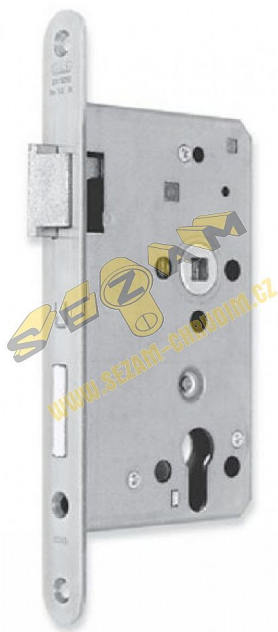

# B-12010-20-L-2 LEVÝ 72/65/24 klika+KOULE panikový

» ZABEZPEČENÍ » ZADLABACÍ ZÁMKY » Panikové a samozamykací

Kód produktu	06340-3094
Balení	1 Ks

rozteč 72mm, backset 55mm

backset (DORN, osa na kliku) 55mm  
klika+klika funkce D - nutno užit dělený čtyřhran  
klika+koule funkce E

čelo 24x3x235mm

Dostupnost sklad SEZAM :  
Dostupné sklad dodavatele:

u dodavatele  
sklad dodavatele