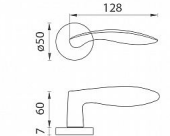

BA CLAUDIA R rozetové kování Černá matná BS

» DVEŘNÍ KOVÁNÍ » INTERIÉROVÉ » Rozetové kulaté

Značka

MP

Kód produktu

MP03751-0274

Balení

0 ks

Rozetová klika na interiérové dveře s kulatou rozetou je vyrobena z hliníku a je povrchově upravena. Rozeta má průměr 50 mm a tloušťku 7 mm. Klika neobsahuje vratný mechanismus kliky - pružinu a mechanika kliky je uložena v plastovém pouzdře.