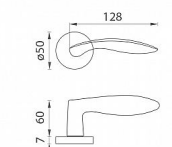

BA CLAUDIA R rozetové kování Černá matná BS

» DVEŘNÍ KOVÁNÍ » INTERIÉROVÉ » Rozetové kulaté

Značka	MP
Kód produktu	MP03751-0274
Balení	0 ks

Rozetová klika na interiérové dveře s kulatou rozetou je vyrobena z hliníku a je povrchově upravena. Rozeta má průměr 50 mm a tloušťku 7 mm. Klika neobsahuje vratný mechanismus kliky - pružinu a mechanika kliky je uložena v plastovém pouzdře.