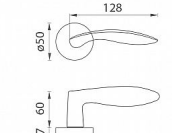

# BA CLAUDIA R rozetové kování Černá matná BS

» DVEŘNÍ KOVÁNÍ » INTERIÉROVÉ » Rozetové kulaté

Značka

MP

Kód produktu

MP03751-0274

Rozetová klika na interiérové dveře s kulatou rozetou je vyrobena z hliníku a je povrchově upravena. Rozeta má průměr 50 mm a tloušťku 7 mm. Klika neobsahuje vratný mechanismus kliky - pružinu a mechanika kliky je uložena v plastovém pouzdře.

## Parametry

Značka

MP