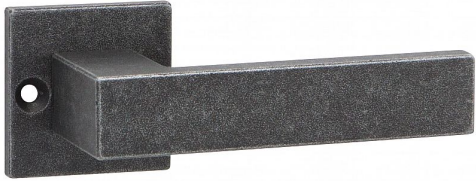

# BADEN-S klíč kované černé

» DVEŘNÍ KOVÁNÍ » INTERIÉROVÉ » Rozetové hranaté

|                    |               |
|--------------------|---------------|
| Dodavatelské číslo | HA210HX10     |
| EAN                | 8590370417345 |
| Značka             | COBRA         |
| Kód produktu       | 03608-4425    |
| Balení             | 0 ks          |

Utečme od unifikovaných řešení, každý byt si zaslouží jedinečné řešení. Kombinace strohých přímých linií s unikátním povrchem surového kovu v kolekci Black Line přináší překrásné spojení moderní doby s historií, hloubku doteku ohně ukrytého v moderním dveřním kování. Povrch má díky úpravě galvanický černý pozink hedvábně matnou tmavou strukturu příjemnou na dotek. Aby byl soulad interiéru dokonalý, můžete zvolit i odpovídající okenní kování a či vstupní bezpečnostní kování.

Vlastnosti produktu:

## **Rozetové kování**

Kované a rustikální kování

Materiál: kovanné

Rozměry rozety: 55x52 mm

Tloušťka rozety: 10 mm

Vratná pružina/mechanismus: NE

Součástí balení spojovací materiál pro uchycení dveřního kování