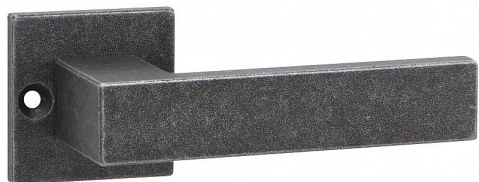

BADEN-S klíč kované černé

» DVEŘNÍ KOVÁNÍ » INTERIÉROVÉ » Rozetové hranaté

Dodavatelské číslo	HA210HX10
EAN	8590370417345
Značka	COBRA
Kód produktu	03608-4425

Utečme od unifikovaných řešení, každý byt si zaslouží jedinečné řešení. Kombinace strohých přímých linií s unikátním povrchem surového kovu v kolekci Black Line přináší překrásné spojení moderní doby s historií, hloubku doteku ohně ukrytého v moderním dveřním kování. Povrch má díky úpravě galvanický černý pozink hedvábně matnou tmavou strukturu příjemnou na dotek. Aby byl soulad interiéru dokonalý, můžete zvolit i odpovídající okenní kování a či vstupní bezpečnostní kování.

Vlastnosti produktu:

Rozetové kování

Kované a rustikální kování

Materiál: kovanné

Rozměry rozety: 55x52 mm

Tloušťka rozety: 10 mm

Vratná pružina/mechanismus: NE

Součástí balení spojovací materiál pro uchycení dveřního kování

Spojovací materiál pro tloušťku dveří 40-50 mm

Dostupnost sklad SEZAM : u dodavatele
Dostupné sklad dodavatele: 1,00 sd

Parametry

Značka	COBRA
Barva	Černá