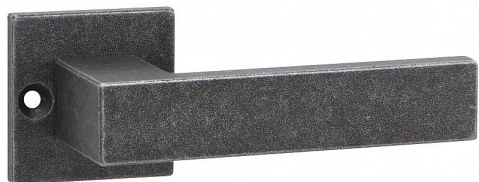

# BADEN-S klíč kované černé

» DVEŘNÍ KOVÁNÍ » INTERIÉROVÉ » Rozetové hranaté

Dodavatelské číslo	HA210HX10
EAN	8590370417345
Značka	COBRA
Kód produktu	03608-4425

Utečme od unifikovaných řešení, každý byt si zaslouží jedinečné řešení. Kombinace strohých přímých linií s unikátním povrchem surového kovu v kolekci Black Line přináší překrásné spojení moderní doby s historií, hloubku doteku ohně ukrytého v moderním dveřním kování. Povrch má díky úpravě galvanický černý pozink hedvábně matnou tmavou strukturu příjemnou na dotek. Aby byl soulad interiéru dokonalý, můžete zvolit i odpovídající okenní kování a či vstupní bezpečnostní kování.

#### Vlastnosti produktu:

#### **Rozetové kování**

Kované a rustikální kování

Materiál: kovanné

Rozměry rozety: 55x52 mm

Tloušťka rozety: 10 mm

Vratná pružina/mechanismus: NE

Součástí balení spojovací materiál pro uchycení dveřního kování

#### **Parametry**

Značka	COBRA
Barva	Černá