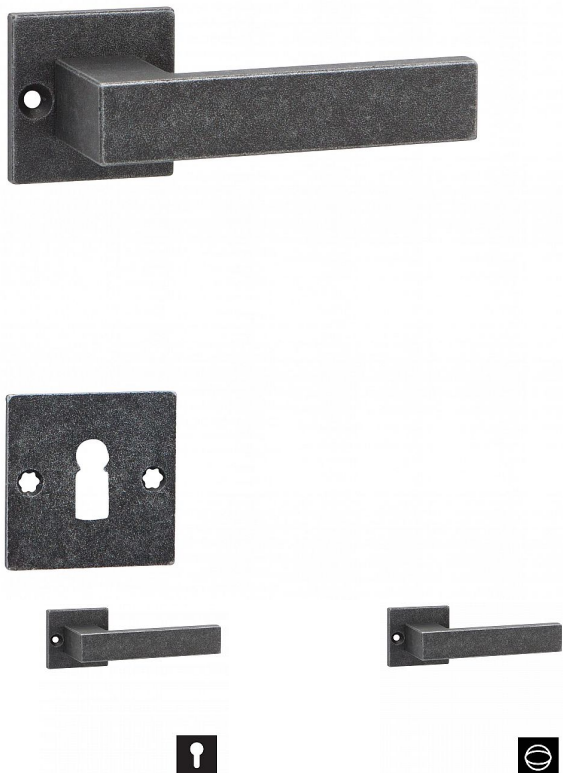

BADEN-S rozetové kování kované

» DVEŘNÍ KOVÁNÍ » INTERIÉROVÉ » Rozetové hranaté

Dodavatelské číslo	HA210HX10
Značka	COBRA
Kód produktu	MP03608-4425

Utečme od unifikovaných řešení, každý byt si zaslouží jedinečné řešení. Kombinace strohých přímých linií s unikátním povrchem surového kovu v kolekci Black Line přináší překrásné spojení moderní doby s historií, hloubku doteku ohně ukrytého v moderním dveřním kování. Povrch má díky úpravě galvanický černý pozink hedvábně matnou tmavou strukturu příjemnou na dotek. Aby byl soulad interiéru dokonalý, můžete zvolit i odpovídající okenní kování a či vstupní bezpečnostní kování.

Vlastnosti produktu:

Rozetové kování

Kované a rustikální kování

Materiál: kovanné

Rozměry rozety: 55x52 mm

Tloušťka rozety: 10 mm

Vratná pružina/mechanismus: NE

Součástí balení spojovací materiál pro uchycení dveřního kování

Spojovací materiál pro tloušťku dveří 40-50 mm

Dostupnost sklad SEZAM : u dodavatele
Dostupné sklad dodavatele: 1,00

Parametry

Značka	COBRA
--------	-------