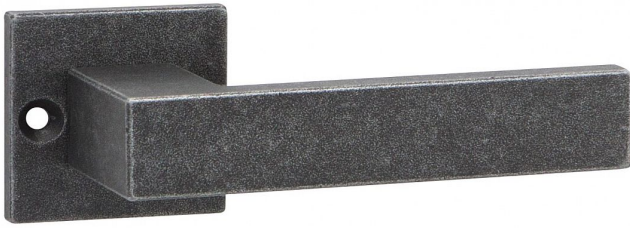

# BADEN-S rozetové kování kované

» DVEŘNÍ KOVÁNÍ » INTERIÉROVÉ » Rozetové hranaté

Dodavatelské číslo	HA210HX10
Značka	COBRA
Kód produktu	MP03608-4425
Balení	0

Utečme od unifikovaných řešení, každý byt si zaslouží jedinečné řešení. Kombinace strohých přímých linií s unikátním povrchem surového kovu v kolekci Black Line přináší překrásné spojení moderní doby s historií, hloubku doteku ohně ukrytého v moderním dveřním kování. Povrch má díky úpravě galvanický černý pozink hedvábně matnou tmavou strukturu příjemnou na dotek. Aby byl soulad interiéru dokonalý, můžete zvolit i odpovídající okenní kování a či vstupní bezpečnostní kování.

## Vlastnosti produktu:

### **Rozetové kování**

Kované a rustikální kování

Materiál: kovanné

Rozměry rozety: 55x52 mm

Tloušťka rozety: 10 mm

Vratná pružina/mechanismus: NE

Součástí balení spojovací materiál pro uchycení dveřního kování