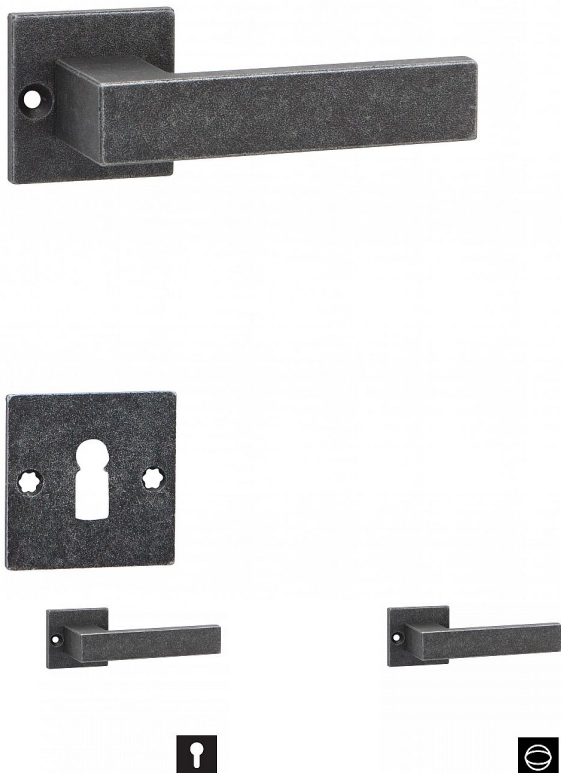

BADEN-S rozetové kování kované

» DVEŘNÍ KOVÁNÍ » INTERIÉROVÉ » Rozetové hranaté

Dodavatelské číslo	HA210HX10
Značka	COBRA
Kód produktu	MP03608-4425

Utečme od unifikovaných řešení, každý byt si zaslouží jedinečné řešení. Kombinace strohých přímých linií s unikátním povrchem surového kovu v kolekci Black Line přináší překrásné spojení moderní doby s historií, hloubku doteku ohně ukrytého v moderním dveřním kování. Povrch má díky úpravě galvanický černý pozink hedvábně matnou tmavou strukturu příjemnou na dotek. Aby byl soulad interiéru dokonalý, můžete zvolit i odpovídající okenní kování a či vstupní bezpečnostní kování.

Vlastnosti produktu:

Rozetové kování

Kované a rustikální kování

Materiál: kovanné

Rozměry rozety: 55x52 mm

Tloušťka rozety: 10 mm

Vratná pružina/mechanismus: NE

Součástí balení spojovací materiál pro uchycení dveřního kování

Spojovací materiál pro tloušťku dveří 40-50 mm

Dostupnost sklad SEZAM : u dodavatele
Dostupné sklad dodavatele: 1,00

Parametry

Značka	COBRA
--------	-------