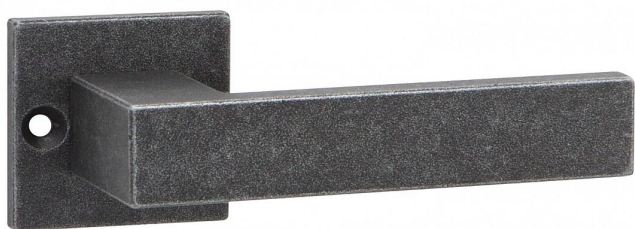

BADEN-S vložka kované černé

» DVEŘNÍ KOVÁNÍ » INTERIÉROVÉ » Rozetové hranaté

Dodavatelské číslo	HA210HX20
EAN	8590370415808
Značka	COBRA
Kód produktu	03608-4430

Utečme od unifikovaných řešení, každý byt si zaslouží jedinečné řešení. Kombinace strohých přímých linií s unikátním povrchem surového kovu v kolekci Black Line přináší překrásné spojení moderní doby s historií, hloubku doteku ohně ukrytého v moderním dveřním kování. Povrch má díky úpravě galvanický černý pozink hedvábně matnou tmavou strukturu příjemnou na dotek. Aby byl soulad interiéru dokonalý, můžete zvolit i odpovídající okenní kování a či vstupní bezpečnostní kování.

Vlastnosti produktu:

Rozetové kování

Kované a rustikální kování

Materiál: kovanné

Rozměry rozety: 55x52 mm

Tloušťka rozety: 10 mm

Vratná pružina/mechanismus: NE

Součástí balení spojovací materiál pro uchycení dveřního kování

Spojovací materiál pro tloušťku dveří 40-50 mm

Dostupnost sklad SEZAM :

u dodavatele

Parametry

Značka	COBRA
Barva	Černá