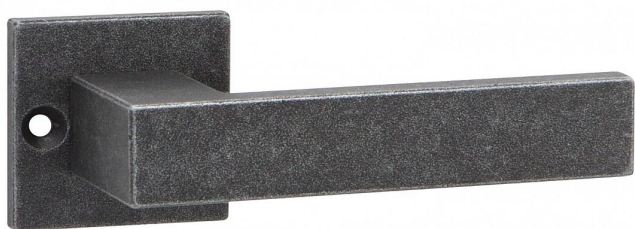

BADEN-S vložka kované černé

» DVEŘNÍ KOVÁNÍ » INTERIÉROVÉ » Rozetové hranaté

| | |
|--------------------|---------------|
| Dodavatelské číslo | HA210HX20 |
| EAN | 8590370415808 |
| Značka | COBRA |
| Kód produktu | 03608-4430 |

Utečme od unifikovaných řešení, každý byt si zaslouží jedinečné řešení. Kombinace strohých přímých linií s unikátním povrchem surového kovu v kolekci Black Line přináší překrásné spojení moderní doby s historií, hloubku doteku ohně ukrytého v moderním dveřním kování. Povrch má díky úpravě galvanický černý pozink hedvábně matnou tmavou strukturu příjemnou na dotek. Aby byl soulad interiéru dokonalý, můžete zvolit i odpovídající okenní kování a či vstupní bezpečnostní kování.

Vlastnosti produktu:

Rozetové kování

Kované a rustikální kování

Materiál: kovanné

Rozměry rozety: 55x52 mm

Tloušťka rozety: 10 mm

Vratná pružina/mechanismus: NE

Součástí balení spojovací materiál pro uchycení dveřního kování

Spojovací materiál pro tloušťku dveří 40-50 mm

Dostupnost sklad SEZAM :

u dodavatele

Parametry

| | |
|--------|-------|
| Značka | COBRA |
| Barva | Černá |