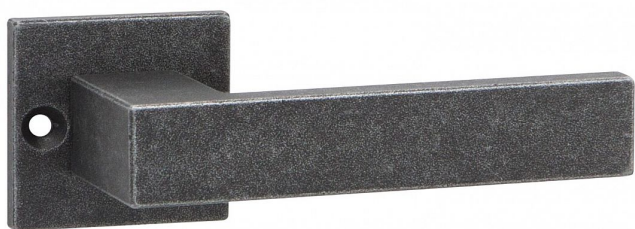

BADEN-S vložka kované černé

» DVEŘNÍ KOVÁNÍ » INTERIÉROVÉ » Rozetové hranaté

Dodavatelské číslo	HA210HX20
EAN	8590370415808
Značka	COBRA
Kód produktu	03608-4430
Balení	0 ks

Utečme od unifikovaných řešení, každý byt si zaslouží jedinečné řešení. Kombinace strohých přímých linií s unikátním povrchem surového kovu v kolekci Black Line přináší překrásné spojení moderní doby s historií, hloubku doteku ohně ukrytého v moderním dveřním kování. Povrch má díky úpravě galvanický černý pozink hedvábně matnou tmavou strukturu příjemnou na dotek. Aby byl soulad interiéru dokonalý, můžete zvolit i odpovídající okenní kování a či vstupní bezpečnostní kování.

Vlastnosti produktu:

Rozetové kování

Kované a rustikální kování

Materiál: kovanné

Rozměry rozety: 55x52 mm

Tloušťka rozety: 10 mm

Vratná pružina/mechanismus: NE

Součástí balení spojovací materiál pro uchycení dveřního kování

Spojovací materiál pro tloušťku dveří 40-50 mm

Dostupnost na hlavním skladě: skladem u dodavatele
Dostupné množství u dodavatele: skladem

Parametry

Značka	COBRA
Barva	Černá