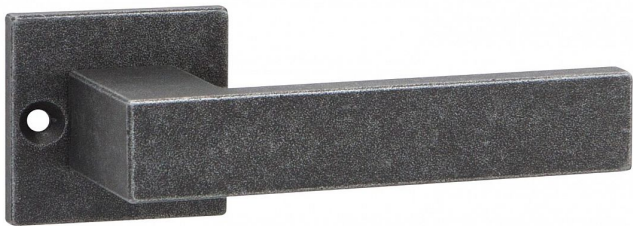

BADEN-S vložka kované černé

» DVEŘNÍ KOVÁNÍ » INTERIÉROVÉ » Rozetové hranaté

Dodavatelské číslo	HA210HX20
EAN	8590370415808
Značka	COBRA
Kód produktu	03608-4430
Balení	0 ks

Utečme od unifikovaných řešení, každý byt si zaslouží jedinečné řešení. Kombinace strohých přímých linií s unikátním povrchem surového kovu v kolekci Black Line přináší překrásné spojení moderní doby s historií, hloubku doteku ohně ukrytého v moderním dveřním kování. Povrch má díky úpravě galvanický černý pozink hedvábně matnou tmavou strukturu příjemnou na dotek. Aby byl soulad interiéru dokonalý, můžete zvolit i odpovídající okenní kování a či vstupní bezpečnostní kování.

Vlastnosti produktu:

Rozetové kování

Kované a rustikální kování

Materiál: kovanné

Rozměry rozety: 55x52 mm

Tloušťka rozety: 10 mm

Vratná pružina/mechanismus: NE

Součástí balení spojovací materiál pro uchycení dveřního kování

Spojovací materiál pro tloušťku dveří 40-50 mm

Dostupnost na hlavním skladě: skladem u dodavatele
Dostupné množství u dodavatele: skladem

Parametry

Značka	COBRA
Barva	Černá