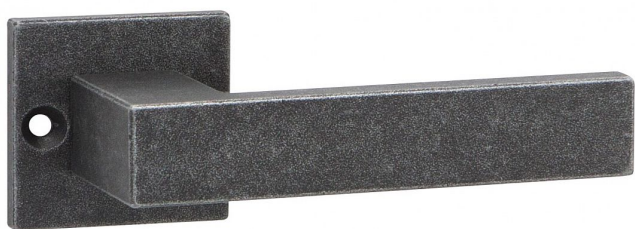

BADEN-S WC kované černé

» DVEŘNÍ KOVÁNÍ » INTERIÉROVÉ » Rozetové hranaté

Dodavatelské číslo	HA210HX30
EAN	8590370415815
Značka	COBRA
Kód produktu	03608-4440
Balení	0 ks

Utečme od unifikovaných řešení, každý byt si zaslouží jedinečné řešení. Kombinace strohých přímých linií s unikátním povrchem surového kovu v kolekci Black Line přináší překrásné spojení moderní doby s historií, hloubku doteku ohně ukrytého v moderním dveřním kování. Povrch má díky úpravě galvanický černý pozink hedvábně matnou tmavou strukturu příjemnou na dotek. Aby byl soulad interiéru dokonalý, můžete zvolit i odpovídající okenní kování a či vstupní bezpečnostní kování.

Vlastnosti produktu:

Rozetové kování

Kované a rustikální kování

Materiál: kovanné

Rozměry rozety: 55x52 mm

Tloušťka rozety: 10 mm

Vratná pružina/mechanismus: NE

Součástí balení spojovací materiál pro uchycení dveřního kování

Spojovací materiál pro tloušťku dveří 40-50 mm

Dostupnost na hlavním skladě:

skladem u dodavatele

Parametry

Značka	COBRA
Barva	Černá