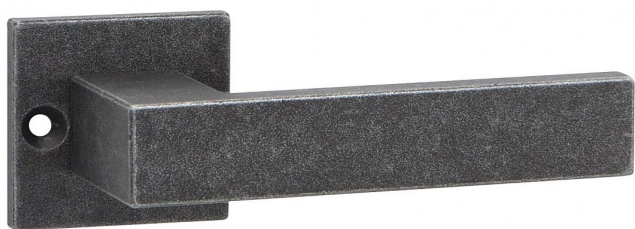

BADEN-S WC kované černé

» DVEŘNÍ KOVÁNÍ » INTERIÉROVÉ » Rozetové hranaté

Dodavatelské číslo	HA210HX30
EAN	8590370415815
Značka	COBRA
Kód produktu	03608-4440

Utečme od unifikovaných řešení, každý byt si zaslouží jedinečné řešení. Kombinace strohých přímých linií s unikátním povrchem surového kovu v kolekci Black Line přináší překrásné spojení moderní doby s historií, hloubku doteku ohně ukrytého v moderním dveřním kování. Povrch má díky úpravě galvanický černý pozink hedvábně matnou tmavou strukturu příjemnou na dotek. Aby byl soulad interiéru dokonalý, můžete zvolit i odpovídající okenní kování a či vstupní bezpečnostní kování.

Vlastnosti produktu:

Rozetové kování

Kované a rustikální kování

Materiál: kovanné

Rozměry rozety: 55x52 mm

Tloušťka rozety: 10 mm

Vratná pružina/mechanismus: NE

Součástí balení spojovací materiál pro uchycení dveřního kování

Spojovací materiál pro tloušťku dveří 40-50 mm

Dostupnost sklad SEZAM :

u dodavatele

Parametry

Značka	COBRA
Barva	Černá