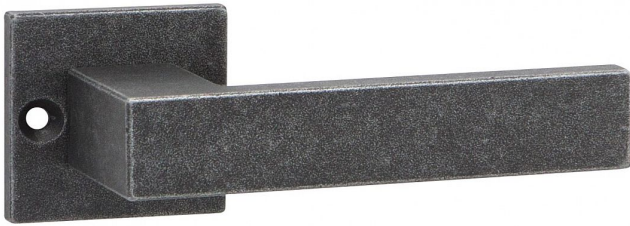

BADEN-S WC kované černé

» DVEŘNÍ KOVÁNÍ » INTERIÉROVÉ » Rozetové hranaté

Dodavatelské číslo	HA210HX30
EAN	8590370415815
Značka	COBRA
Kód produktu	03608-4440
Balení	0 ks

Utečme od unifikovaných řešení, každý byt si zaslouží jedinečné řešení. Kombinace strohých přímých linií s unikátním povrchem surového kovu v kolekci Black Line přináší překrásné spojení moderní doby s historií, hloubku doteku ohně ukrytého v moderním dveřním kování. Povrch má díky úpravě galvanický černý pozink hedvábně matnou tmavou strukturu příjemnou na dotek. Aby byl soulad interiéru dokonalý, můžete zvolit i odpovídající okenní kování a či vstupní bezpečnostní kování.

Vlastnosti produktu:

Rozetové kování

Kované a rustikální kování

Materiál: kovanné

Rozměry rozety: 55x52 mm

Tloušťka rozety: 10 mm

Vratná pružina/mechanismus: NE

Součástí balení spojovací materiál pro uchycení dveřního kování

Spojovací materiál pro tloušťku dveří 40-50 mm

Dostupnost na hlavním skladě: skladem u dodavatele

Parametry

Značka	COBRA
Barva	Černá