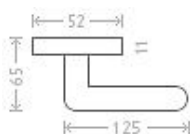

Barok R vložka kl/ko L bronz

» DVEŘNÍ KOVÁNÍ » INTERIÉROVÉ » Rozetové kulaté

Dodavatelské číslo	AGL01307
EAN	8591912054769
Značka	AC-T
Kód produktu	03705-4640

Rustikální kování doplněné porcelánovým madélkem.
Materiál: bronz / porcelán