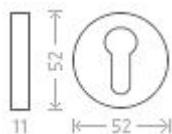

# Barok R vložka kl/ko P bronz

» DVEŘNÍ KOVÁNÍ » INTERIÉROVÉ » Rozetové kulaté

Dodavatelské číslo	AGL01308
EAN	8591912054776
Značka	AC-T
Kód produktu	03705-4645

Rustikální kování doplněné porcelánovým madélkem.  
Materiál: bronz / porcelán