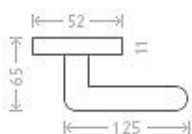

# Barok R vložka kl/ko P bronz

» DVEŘNÍ KOVÁNÍ » INTERIÉROVÉ » Rozetové kulaté

Dodavatelské číslo	AGL01308
EAN	8591912054776
Značka	AC-T
Kód produktu	03705-4645

Rustikální kování doplněné porcelánovým madélkem.  
Materiál: bronz / porcelán