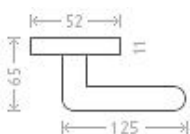

Barok R vložka kl/ko P bronz

» DVEŘNÍ KOVÁNÍ » INTERIÉROVÉ » Rozetové kulaté

Dodavatelské číslo	AGL01308
EAN	8591912054776
Značka	AC-T
Kód produktu	03705-4645

Rustikální kování doplněné porcelánovým madélkem.
Materiál: bronz / porcelán