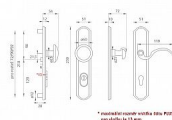

BEFO 2421 24V momentový kolík

» DVEŘNÍ KOVÁNÍ » OTVÍRAČE » Standardní

Dodavatelské číslo	2421
EAN	4042203778290
Kód produktu	00640-0150
Balení	1 ks

Štítová klika na vchodové a bezpečnostní dveře se zpevněným rustikálním štítem s překrytím cylindrické vložky je vyrobena z materiálů vysoké kvality - mosaz a je povrchově upravena. Rustikální štít má rozměry 51 mm x 250 mm a tloušťku 12 mm. Zpevněné kování vyvinuté pro dveře, kde se nevyžaduje bezpečnostní certifikát. Nabízíme ho v provedení klika / koule s otvorem pro cylindrickou vložku s překrytím (PZ PLUS). Na tuto kliku s koulí z řady Mariani line poskytujeme prodlouženou záruku 5 let. Je to jen na vašem rozhodnutí, jakou rozteč si vyberete z naší široké nabídky. V případě, že se neumíte rozhodnout, rádi vám poradíme a pomůžeme s výběrem. Upozornění: PLUS označuje překrytí cylindrické vložky. Maximální postor v překrytí štítu PLUS pro vložku je 13 mm. U zpevněného kování je třeba znát vzdálenost mezi osou kliky a osou klíče (rozteč). Standardní vzdálenost je 72, 90 nebo 92 mm. Kování s roztečí 72 a 90 mm je standardem pro tloušťku dveří od 38 mm do 50 mm. Kování s roztečí 92 mm je standardem pro tloušťku dveří od 68 mm do 78 mm. U kliky s koulí je třeba uvést, zda jde o kliku pravou (označujeme Re) nebo levou (označujeme Li).

Dostupnost na hlavním skladě:

skladem u dodavatele

BEFO 2421 24V momentový kolík

» DVEŘNÍ KOVÁNÍ » OTVÍRAČE » Standardní

Popis

K otevření (odjištění) zámku stačí krátký (mžikový) el. impuls,

kterým se BeFo PROFI s momentovým kolíkem odjistí, a tím je v poloze OTEVŘENO. Po průchodu dveřmi je zámek v klidové poloze ZAVŘENO. Nastavitelná západka.

Signalizace: Ne

Odolnost proti vloupání: 350

Včetně montážní lišty: Ano

Směr DIN montáže: Oboustranný

Funkce otevření pro jeden průchod: Ano