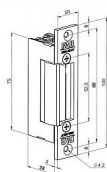

BEFO 511MB Klasik s mechanickou blokádou

» DVEŘNÍ KOVÁNÍ » OTVÍRAČE » Standardní

Dodavatelské číslo	511MB
EAN	4042203778146
Kód produktu	00640-0020
Balení	1 ks

Umožňuje mechanické nastavení páčky do polohy
ODBLOKOVÁNO nebo ZABLOKOVÁNO.

Dostupnost na hlavním skladě: skladem