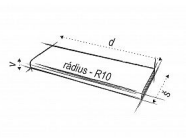

# BeFo PROFI REVERZNÍ STD elektronický otvírač

» DVEŘNÍ KOVÁNÍ » OTVÍRAČE » Standardní

Kód produktu

MP00640-0210

S opačnou funkcí otevření.

Dostupnost sklad SEZAM :  
Dostupné sklad dodavatele:

u dodavatele  
momentálně nedostupné

## Popis

Reverzní zámek je při zapnutí el. napětí ZAVŘEN – zajištěn. Při přerušení el. napětí je zámek OTEVŘEN – odjištěn. Základní rozměr reverzního el. zámku je stejný, jako všechny běžné modely el. zámků BeFo PROFI. Dodáván na krátké liště. Zámek je v poloze OTEVŘENO jen po dobu přerušení napěťového impulzu pomocí příslušného tlačítka ovládacího zařízení nebo při výpadku el. proudu. Mimo tuto dobu jsou dveře uzavřeny. Nastavitelná západka. Použití: Tam, kde je vyžadována protipožární bezpečnost pro únik lidí z hořících objektů. Vhodný pro prodejny, restaurace, obchodní centra atd., kde je nutné urychleně a jednoduše uzavřít vchod, nebo naopak při živelných pohromách, dojde-li k výpadku el. proudu, samovolně vchod otevřít. Napětí Provedení stejnosměrné Typ křidlový proud 6V 0,33 A 30611 12V 0,17 A 31211 24V 0,09 A 32411