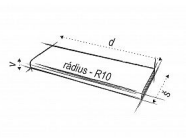

BeFo PROFI REVERZNÍ STD elektronický otvírač

» DVEŘNÍ KOVÁNÍ » OTVÍRAČE » Standardní

Kód produktu

MP00640-0210

S opačnou funkcí otevření.

Dostupnost sklad SEZAM :
Dostupné sklad dodavatele:

u dodavatele
momentálně nedostupné

BeFo PROFI REVERZNÍ STD elektronický otvírač

» DVEŘNÍ KOVÁNÍ » OTVÍRAČE » Standardní

Popis

Reverzní zámek je při zapnutí el. napětí ZAVŘEN – zajištěn. Při přerušení el. napětí je zámek OTEVŘEN – odjištěn. Základní rozměr reverzního el. zámku je stejný, jako všechny běžné modely el. zámků BeFo PROFI. Dodáván na krátké liště. Zámek je v poloze OTEVŘENO jen po dobu přerušení napěťového impulzu pomocí příslušného tlačítka ovládacího zařízení nebo při výpadku el. proudu. Mimo tuto dobu jsou dveře uzavřeny. Nastavitelná západka. Použití: Tam, kde je vyžadována protipožární bezpečnost pro únik lidí z hořících objektů. Vhodný pro prodejny, restaurace, obchodní centra atd., kde je nutné urychleně a jednoduše uzavřít vchod, nebo naopak při živelných pohromách, dojde-li k výpadku el. proudu, samovolně vchod otevřít. Napětí Provedení stejnosměrné Typ křídlový proud 6V 0,33 A 30611 12V 0,17 A 31211 24V 0,09 A 32411