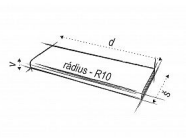

skladem u dodavatele

BeFo PROFI REVERZNÍ STD elektronický otvírač

» DVEŘNÍ KOVÁNÍ » OTVÍRAČE » Standardní

Popis

Reverzní zámek je při zapnutí el. napětí ZAVŘEN – zajištěn. Při přerušení el. napětí je zámek OTEVŘEN – odjištěn. Základní rozměr reverzního el. zámku je stejný, jako všechny běžné modely el. zámků BeFo PROFI. Dodáván na krátké liště.