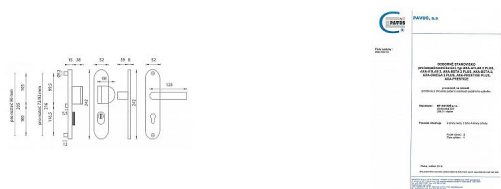

## Popis

Štítová klika na vchodové a bezpečnostní dveře s bezpečnostním štítem s překrytím cylindrické vložky je vyrobena z hliníku a je povrchově upravena. Je vhodná na exteriérové vchodové dveře a do prostředí se zvýšenou vlhkostí. Výhody kování: • vysoká odolnost vůči opotřebení • certifikát bezpečnostní třídy 3 (ČSN EN 1906: 2012) • moderní design • samonastavitelné překrytí cylindrické vložky - FLEX • ukrytý středový šroub • pravo / levé provedení • dostupnost náhradních dílů a prodloužených šroubů pro silnější dveře

Upozornění: U bezpečnostního kování je třeba znát vzdálenost mezi osou kliky a osou klíče (rozteč). Standardní vzdálenost je 72, 90 nebo 92 mm. Kování s roztečí 72 a 90 mm je standardem pro tloušťku dveří od 38 mm do 50 mm. Kování s roztečí 92 mm je standardem pro tloušťku dveří od 68 mm do 78 mm.

## Parametry

Značka	MP
Překrytí	S překrytím
Provedení	Klika+klika
Barva	Satén chrom, F1 hliník
Rozteč	72