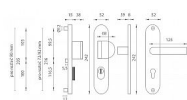

BETA 2 PLUS F1/72 klika+madlo

» DVEŘNÍ KOVÁNÍ » BEZPEČNOSTNÍ A OCHRANNÉ » Štítové s překrytím

EAN	8584138328639
Značka	MP
Kód produktu	03750-2014
Balení	1 Ks

HLINÍKOVÉ KOVÁNÍ, CERTIFIKACE BT3

Dostupnost sklad SEZAM : u dodavatele
Dostupné sklad dodavatele: sklad dodavatele

Popis

Štítová klika na vchodové a bezpečnostní dveře s bezpečnostním štítem s překrytím cylindrické vložky je vyrobena z hliníku a je povrchově upravena. Je vhodná na exteriérové vchodové dveře a do prostředí se zvýšenou vlhkostí. Výhody kování: • vysoká odolnost vůči opotřebení • certifikát bezpečnostní třídy 3 (ČSN EN 1906: 2012) • moderní design • samonastavitelné překrytí cylindrické vložky - FLEX • pevně ukotvené madlo 2 šrouby • ukrytý středový šroub • pravo / levé provedení • dostupnost náhradních dílů a prodloužených šroubů pro silnější dveře Konstrukce bezpečnostního překrytí cylindrické vložky FLEX: 1. masivní plný štít 2. krytka ocelového překrytí vložky 3. ocelová otočná krytka odolná vůči odvrtání 4. ocelové překrytí odolné vůči odvrtání 5. nylonová flexi podložka Upozornění: U bezpečnostního kování je třeba znát vzdálenost mezi osou kliky a osou klíče (rozteč). Standardní vzdálenost je 72, 90 nebo 92 mm. Kování s roztečí 72 a 90 mm je standardem pro tloušťku dveří od 38 mm do 50 mm. Kování s roztečí 92 mm je standardem pro tloušťku dveří od 68 mm do 78 mm.

Parametry

Značka	MP
Překrytí	S překrytím
Provedení	Klika+madlo
Barva	Satén chrom, F1 hliník
Rozteč	72