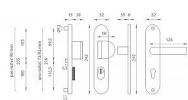

BETA 2 PLUS F1/72 klika+madlo

» DVEŘNÍ KOVÁNÍ » BEZPEČNOSTNÍ A OCHRANNÉ » Štítové s překrytím

EAN	8584138328639
Značka	MP
Kód produktu	03750-2014
Balení	1 Ks

HLINÍKOVÉ KOVÁNÍ, CERTIFIKACE BT3

Dostupnost sklad SEZAM : u dodavatele
Dostupné sklad dodavatele: sklad dodavatele

Popis

Štítová klika na vchodové a bezpečnostní dveře s bezpečnostním štítem s překrytím cylindrické vložky je vyrobena z hliníku a je povrchově upravena. Je vhodná na exteriérové vchodové dveře a do prostředí se zvýšenou vlhkostí. Výhody kování: • vysoká odolnost vůči opotřebení • certifikát bezpečnostní třídy 3 (ČSN EN 1906: 2012) • moderní design • samonastavitelné překrytí cylindrické vložky - FLEX • pevně ukotvené madlo 2 šrouby • ukrytý středový šroub • pravo / levé provedení • dostupnost náhradních dílů a prodloužených šroubů pro silnější dveře Konstrukce bezpečnostního překrytí cylindrické vložky FLEX: 1. masivní plný štít 2. krytka ocelového překrytí vložky 3. ocelová otočná krytka odolná vůči odvrtání 4. ocelové překrytí odolné vůči odvrtání 5. nylonová flexi podložka Upozornění: U bezpečnostního kování je třeba znát vzdálenost mezi osou kliky a osou klíče (rozteč). Standardní vzdálenost je 72, 90 nebo 92 mm. Kování s roztečí 72 a 90 mm je standardem pro tloušťku dveří od 38 mm do 50 mm. Kování s roztečí 92 mm je standardem pro tloušťku dveří od 68 mm do 78 mm.

Parametry

Značka	MP
Překrytí	S překrytím
Provedení	Klika+madlo
Barva	Satén chrom, F1 hliník
Rozteč	72