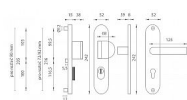

BETA 2 PLUS F1/90 klika+madlo

» DVEŘNÍ KOVÁNÍ » BEZPEČNOSTNÍ A OCHRANNÉ » Štítové s překrytím

EAN	8584138328646
Značka	MP
Kód produktu	03750-2002
Balení	1 Ks

HLINÍKOVÉ KOVÁNÍ, CERTIFIKACE BT3

Dostupnost sklad SEZAM : u dodavatele
Dostupné sklad dodavatele: sklad dodavatele

Popis

Štítová klika na vchodové a bezpečnostní dveře s bezpečnostním štítem s překrytím cylindrické vložky je vyrobena z hliníku a je povrchově upravena. Je vhodná na exteriérové vchodové dveře a do prostředí se zvýšenou vlhkostí. Výhody kování: • vysoká odolnost vůči opotřebení • certifikát bezpečnostní třídy 3 (ČSN EN 1906: 2012) • moderní design • samonastavitelné překrytí cylindrické vložky - FLEX • pevně ukotvené madlo 2 šrouby • ukrytý středový šroub • pravo / levé provedení • dostupnost náhradních dílů a prodloužených šroubů pro silnější dveře Konstrukce bezpečnostního překrytí cylindrické vložky FLEX: 1. masivní plný štít 2. krytka ocelového překrytí vložky 3. ocelová otočná krytka odolná vůči odvrtání 4. ocelové překrytí odolné vůči odvrtání 5. nylonová flexi podložka Upozornění: U bezpečnostního kování je třeba znát vzdálenost mezi osou kliky a osou klíče (rozteč). Standardní vzdálenost je 72, 90 nebo 92 mm. Kování s roztečí 72 a 90 mm je standardem pro tloušťku dveří od 38 mm do 50 mm. Kování s roztečí 92 mm je standardem pro tloušťku dveří od 68 mm do 78 mm.

Parametry

Značka	MP
Překrytí	S překrytím
Provedení	Klika+madlo
Barva	Satén chrom, F1 hliník
Rozteč	90