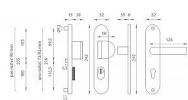

BETA 2 PLUS F1/90 klika+madlo

» DVEŘNÍ KOVÁNÍ » BEZPEČNOSTNÍ A OCHRANNÉ » Štítové s překrytím

EAN	8584138328646
Značka	MP
Kód produktu	03750-2002
Balení	1 Ks

HLINÍKOVÉ KOVÁNÍ, CERTIFIKACE BT3

Dostupnost sklad SEZAM : u dodavatele
Dostupné sklad dodavatele: sklad dodavatele

Popis

Štítová klika na vchodové a bezpečnostní dveře s bezpečnostním štítem s překrytím cylindrické vložky je vyrobena z hliníku a je povrchově upravena. Je vhodná na exteriérové vchodové dveře a do prostředí se zvýšenou vlhkostí. Výhody kování: • vysoká odolnost vůči opotřebení • certifikát bezpečnostní třídy 3 (ČSN EN 1906: 2012) • moderní design • samonastavitelné překrytí cylindrické vložky - FLEX • pevně ukotvené madlo 2 šrouby • ukrytý středový šroub • pravo / levé provedení • dostupnost náhradních dílů a prodloužených šroubů pro silnější dveře Konstrukce bezpečnostního překrytí cylindrické vložky FLEX: 1. masivní plný štít 2. krytka ocelového překrytí vložky 3. ocelová otočná krytka odolná vůči odvrtání 4. ocelové překrytí odolné vůči odvrtání 5. nylonová flexi podložka Upozornění: U bezpečnostního kování je třeba znát vzdálenost mezi osou kliky a osou klíče (rozteč). Standardní vzdálenost je 72, 90 nebo 92 mm. Kování s roztečí 72 a 90 mm je standardem pro tloušťku dveří od 38 mm do 50 mm. Kování s roztečí 92 mm je standardem pro tloušťku dveří od 68 mm do 78 mm.

Parametry

Značka	MP
Překrytí	S překrytím
Provedení	Klika+madlo
Barva	Satén chrom, F1 hliník
Rozteč	90