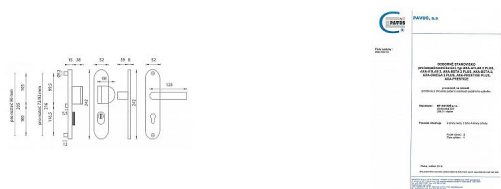

BETA 2 PLUS F1/92 klika+klika

» DVEŘNÍ KOVÁNÍ » BEZPEČNOSTNÍ A OCHRANNÉ » Štítové s překrytím

Popis

Štítová klika na vchodové a bezpečnostní dveře s bezpečnostním štítem s překrytím cylindrické vložky je vyrobena z hliníku a je povrchově upravena. Je vhodná na exteriérové vchodové dveře a do prostředí se zvýšenou vlhkostí. Výhody kování: • vysoká odolnost vůči opotřebení • certifikát bezpečnostní třídy 3 (ČSN EN 1906: 2012) • moderní design • samonastavitelné překrytí cylindrické vložky - FLEX • ukrytý středový šroub • pravo / levé provedení • dostupnost náhradních dílů a prodloužených šroubů pro silnější dveře

Konstrukce bezpečnostního překrytí cylindrické vložky FLEX: 1. masivní plný štít 2. krytka ocelového překrytí vložky 3. ocelová otočná krytka odolná vůči odvrtání 4. ocelové překrytí odolné vůči odvrtání 5. nylonová flexi podložka

Upozornění: U bezpečnostního kování je třeba znát vzdálenost mezi osou kliky a osou klíče (rozteč). Standardní vzdálenost je 72, 90 nebo 92 mm. Kování s roztečí 72 a 90 mm je standardem pro tloušťku dveří od 38 mm do 50 mm. Kování s roztečí 92 mm je standardem pro tloušťku dveří od 68 mm do 78 mm.