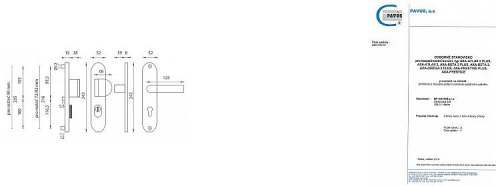

BETA 2 PLUS F1/92 klika+klika

» DVEŘNÍ KOVÁNÍ » BEZPEČNOSTNÍ A OCHRANNÉ » Štítové s překrytím

EAN	8584138328622
Značka	MP
Kód produktu	03750-2025
Balení	1 Ks

HLINÍKOVÉ KOVÁNÍ, CERTIFIKACE BT3

Dostupnost sklad SEZAM : u dodavatele
Dostupné sklad dodavatele: sklad dodavatele

Popis

Štítová klika na vchodové a bezpečnostní dveře s bezpečnostním štítem s překrytím cylindrické vložky je vyrobena z hliníku a je povrchově upravena. Je vhodná na exteriérové vchodové dveře a do prostředí se zvýšenou vlhkostí. Výhody kování: • vysoká odolnost vůči opotřebení • certifikát bezpečnostní třídy 3 (ČSN EN 1906: 2012) • moderní design • samonastavitelné překrytí cylindrické vložky - FLEX • ukrytý středový šroub • pravo / levé provedení • dostupnost náhradních dílů a prodloužených šroubů pro silnější dveře

Konstrukce bezpečnostního překrytí cylindrické vložky FLEX: 1. masivní plný štít 2. krytka ocelového překrytí vložky 3. ocelová otočná krytka odolná vůči odvrtání 4. ocelové překrytí odolné vůči odvrtání 5. nylonová flexi podložka

Upozornění: U bezpečnostního kování je třeba znát vzdálenost mezi osou kliky a osou klíče (rozteč). Standardní vzdálenost je 72, 90 nebo 92 mm. Kování s roztečí 72 a 90 mm je standardem pro tloušťku dveří od 38 mm do 50 mm. Kování s roztečí 92 mm je standardem pro tloušťku dveří od 68 mm do 78 mm.

Parametry

Značka	MP
Překrytí	S překrytím
Provedení	Klika+klika
Barva	Satén chrom, F1 hliník
Rozteč	92