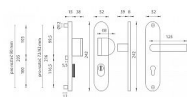

BETA 2 PLUS F1/92 klika+madlo

» DVEŘNÍ KOVÁNÍ » BEZPEČNOSTNÍ A OCHRANNÉ » Štítové s překrytím

EAN	8584138328653
Značka	MP
Kód produktu	03750-2024
Balení	1 Ks

HLINÍKOVÉ KOVÁNÍ, CERTIFIKACE BT3

Dostupnost sklad SEZAM : u dodavatele
Dostupné sklad dodavatele: sklad dodavatele

Popis

Štítová klika na vchodové a bezpečnostní dveře s bezpečnostním štítem s překrytím cylindrické vložky je vyrobena z hliníku a je povrchově upravena. Je vhodná na exteriérové vchodové dveře a do prostředí se zvýšenou vlhkostí. Výhody kování: • vysoká odolnost vůči opotřebení • certifikát bezpečnostní třídy 3 (ČSN EN 1906: 2012) • moderní design • samonastavitelné překrytí cylindrické vložky - FLEX • pevně ukotvené madlo 2 šrouby • ukrytý středový šroub • pravo / levé provedení • dostupnost náhradních dílů a prodloužených šroubů pro silnější dveře Konstrukce bezpečnostního překrytí cylindrické vložky FLEX: 1. masivní plný štít 2. krytka ocelového překrytí vložky 3. ocelová otočná krytka odolná vůči odvrtání 4. ocelové překrytí odolné vůči odvrtání 5. nylonová flexi podložka Upozornění: U bezpečnostního kování je třeba znát vzdálenost mezi osou kliky a osou klíče (rozteč). Standardní vzdálenost je 72, 90 nebo 92 mm. Kování s roztečí 72 a 90 mm je standardem pro tloušťku dveří od 38 mm do 50 mm. Kování s roztečí 92 mm je standardem pro tloušťku dveří od 68 mm do 78 mm.

Parametry

Značka	MP
Překrytí	S překrytím
Provedení	Klika+madlo
Barva	Satén chrom, F1 hliník
Rozteč	92