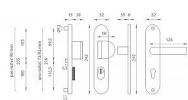

BETA 2 PLUS F1/92 klika+madlo

» DVEŘNÍ KOVÁNÍ » BEZPEČNOSTNÍ A OCHRANNÉ » Štítové s překrytím

EAN	8584138328653
Značka	MP
Kód produktu	03750-2024
Balení	1 Ks

HLINÍKOVÉ KOVÁNÍ, CERTIFIKACE BT3

Dostupnost sklad SEZAM : u dodavatele
Dostupné sklad dodavatele: sklad dodavatele

Popis

Štítová klika na vchodové a bezpečnostní dveře s bezpečnostním štítem s překrytím cylindrické vložky je vyrobena z hliníku a je povrchově upravena. Je vhodná na exteriérové vchodové dveře a do prostředí se zvýšenou vlhkostí. Výhody kování: • vysoká odolnost vůči opotřebení • certifikát bezpečnostní třídy 3 (ČSN EN 1906: 2012) • moderní design • samonastavitelné překrytí cylindrické vložky - FLEX • pevně ukotvené madlo 2 šrouby • ukrytý středový šroub • pravo / levé provedení • dostupnost náhradních dílů a prodloužených šroubů pro silnější dveře Konstrukce bezpečnostního překrytí cylindrické vložky FLEX: 1. masivní plný štít 2. krytka ocelového překrytí vložky 3. ocelová otočná krytka odolná vůči odvrtání 4. ocelové překrytí odolné vůči odvrtání 5. nylonová flexi podložka Upozornění: U bezpečnostního kování je třeba znát vzdálenost mezi osou kliky a osou klíče (rozteč). Standardní vzdálenost je 72, 90 nebo 92 mm. Kování s roztečí 72 a 90 mm je standardem pro tloušťku dveří od 38 mm do 50 mm. Kování s roztečí 92 mm je standardem pro tloušťku dveří od 68 mm do 78 mm.

Parametry

Značka	MP
Překrytí	S překrytím
Provedení	Klika+madlo
Barva	Satén chrom, F1 hliník
Rozteč	92