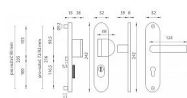

BETA 2 PLUS F4/72 klika+klika

» DVEŘNÍ KOVÁNÍ » BEZPEČNOSTNÍ A OCHRANNÉ » Štítové s překrytím

Popis

Štítová klika na vchodové a bezpečnostní dveře s bezpečnostním štítem s překrytím cylindrické vložky je vyrobena z hliníku a je povrchově upravena. Je vhodná na exteriérové vchodové dveře a do prostředí se zvýšenou vlhkostí. Výhody kování: • vysoká odolnost vůči opotřebení • certifikát bezpečnostní třídy 3 (ČSN EN 1906: 2012) • moderní design • samonastavitelné překrytí cylindrické vložky - FLEX • ukrytý středový šroub • pravo / levé provedení • dostupnost náhradních dílů a prodloužených šroubů pro silnější dveře

Konstrukce bezpečnostního překrytí cylindrické vložky FLEX: 1. masivní plný štít 2. krytka ocelového překrytí vložky 3. ocelová otočná krytka odolná vůči odvrtání 4. ocelové překrytí odolné vůči odvrtání 5. nylonová flexi podložka

Upozornění: U bezpečnostního kování je třeba znát vzdálenost mezi osou kliky a osou klíče (rozteč). Standardní vzdálenost je 72, 90 nebo 92 mm. Kování s roztečí 72 a 90 mm je standardem pro tloušťku dveří od 38 mm do 50 mm. Kování s roztečí 92 mm je standardem pro tloušťku dveří od 68 mm do 78 mm. bezpečnostní kování s nálitkem, certifikace BT-3, nálitkem proti odvrtání, pro sílu dveří do 50 mm - možno až 90mm, tři spojovací šrouby, moderní design a praktičnost, odolná povrchová úprava rozteče 90,92,72mm