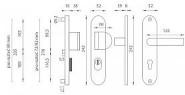

BETA 2 PLUS F4/72 klika+klika

» DVEŘNÍ KOVÁNÍ » BEZPEČNOSTNÍ A OCHRANNÉ » Štítové s překrytím

EAN	8584138328660
Značka	MP
Kód produktu	03750-2018
Balení	1 Ks

HLINÍKOVÉ KOVÁNÍ, CERTIFIKACE BT3

Dostupnost sklad SEZAM : u dodavatele
Dostupné sklad dodavatele: sklad dodavatele

Popis

Štítová klika na vchodové a bezpečnostní dveře s bezpečnostním štítem s překrytím cylindrické vložky je vyrobena z hliníku a je povrchově upravena. Je vhodná na exteriérové vchodové dveře a do prostředí se zvýšenou vlhkostí. Výhody kování: • vysoká odolnost vůči opotřebení • certifikát bezpečnostní třídy 3 (ČSN EN 1906: 2012) • moderní design • samonastavitelné překrytí cylindrické vložky - FLEX • ukrytý středový šroub • pravo / levé provedení • dostupnost náhradních dílů a prodloužených šroubů pro silnější dveře

Konstrukce bezpečnostního překrytí cylindrické vložky FLEX: 1. masivní plný štít 2. krytka ocelového překrytí vložky 3. ocelová otočná krytka odolná vůči odvrtání 4. ocelové překrytí odolné vůči odvrtání 5. nylonová flexi podložka

Upozornění: U bezpečnostního kování je třeba znát vzdálenost mezi osou kliky a osou klíče (rozteč). Standardní vzdálenost je 72, 90 nebo 92 mm. Kování s roztečí 72 a 90 mm je standardem pro tloušťku dveří od 38 mm do 50 mm. Kování s roztečí 92 mm je standardem pro tloušťku dveří od 68 mm do 78 mm.

bezpečnostní kování s nálitkem, certifikace BT-3, nálitkem proti odvrtání, pro sílu dveří do 50 mm - možno až 90mm, tři spojovací šrouby, moderní design a praktičnost, odolná povrchová úprava rozteče 90,92,72mm

Parametry

Značka	MP
Překrytí	S překrytím
Provedení	Klika+klika
Barva	Bronz, F4 bronz elox
Rozteč	72