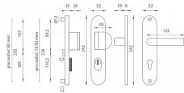

BETA 2 PLUS F4/72 klika+madlo

» DVEŘNÍ KOVÁNÍ » BEZPEČNOSTNÍ A OCHRANNÉ » Štítové s překrytím

Popis

Štítová klika na vchodové a bezpečnostní dveře s bezpečnostním štítem s překrytím cylindrické vložky je vyrobena z hliníku a je povrchově upravena. Je vhodná na exteriérové vchodové dveře a do prostředí se zvýšenou vlhkostí. Výhody kování: • vysoká odolnost vůči opotřebení • certifikát bezpečnostní třídy 3 (ČSN EN 1906: 2012) • moderní design • samonastavitelné překrytí cylindrické vložky - FLEX • pevně ukotvené madlo 2 šrouby • ukrytý středový šroub • pravo / levé provedení • dostupnost náhradních dílů a prodloužených šroubů pro silnější dveře Konstrukce bezpečnostního překrytí cylindrické vložky FLEX: 1. masivní plný štít 2. krytka ocelového překrytí vložky 3. ocelová otočná krytka odolná vůči odvrtání 4. ocelové překrytí odolné vůči odvrtání 5. nylonová flexi podložka Upozornění: U bezpečnostního kování je třeba znát vzdálenost mezi osou kliky a osou klíče (rozteč). Standardní vzdálenost je 72, 90 nebo 92 mm. Kování s roztečí 72 a 90 mm je standardem pro tloušťku dveří od 38 mm do 50 mm. Kování s roztečí 92 mm je standardem pro tloušťku dveří od 68 mm do 78 mm.

EAN	8584138328691
Značka	MP
Kód produktu	03750-2016
Balení	1 Ks

HLINÍKOVÉ KOVÁNÍ, CERTIFIKACE BT3

Dostupnost sklad SEZAM : u dodavatele
Dostupné sklad dodavatele: sklad dodavatele

Parametry

Značka	MP
Překrytí	S překrytím
Provedení	Klika+madlo
Barva	Bronz, F4 bronz elox
Rozteč	72