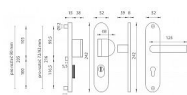

BETA 2 PLUS F4/72 klika+madlo

» DVEŘNÍ KOVÁNÍ » BEZPEČNOSTNÍ A OCHRANNÉ » Štítové s překrytím

Popis

Štítová klika na vchodové a bezpečnostní dveře s bezpečnostním štítem s překrytím cylindrické vložky je vyrobena z hliníku a je povrchově upravena. Je vhodná na exteriérové vchodové dveře a do prostředí se zvýšenou vlhkostí. Výhody kování: • vysoká odolnost vůči opotřebení • certifikát bezpečnostní třídy 3 (ČSN EN 1906: 2012) • moderní design • samonastavitelné překrytí cylindrické vložky - FLEX • pevně ukotvené madlo 2 šrouby • ukrytý středový šroub • pravo / levé provedení • dostupnost náhradních dílů a prodloužených šroubů pro silnější dveře Konstrukce bezpečnostního překrytí cylindrické vložky FLEX: 1. masivní plný štít 2. krytka ocelového překrytí vložky 3. ocelová otočná krytka odolná vůči odvrtání 4. ocelové překrytí odolné vůči odvrtání 5. nylonová flexi podložka Upozornění: U bezpečnostního kování je třeba znát vzdálenost mezi osou kliky a osou klíče (rozteč). Standardní vzdálenost je 72, 90 nebo 92 mm. Kování s roztečí 72 a 90 mm je standardem pro tloušťku dveří od 38 mm do 50 mm. Kování s roztečí 92 mm je standardem pro tloušťku dveří od 68 mm do 78 mm.

EAN	8584138328691
Značka	MP
Kód produktu	03750-2016
Balení	1 Ks

HLINÍKOVÉ KOVÁNÍ, CERTIFIKACE BT3

Dostupnost sklad SEZAM : u dodavatele
Dostupné sklad dodavatele: sklad dodavatele

Parametry

Značka	MP
Překrytí	S překrytím
Provedení	Klika+madlo
Barva	Bronz, F4 bronz elox
Rozteč	72