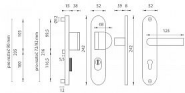

BETA 2 PLUS F4/72 klika+madlo

» DVEŘNÍ KOVÁNÍ » BEZPEČNOSTNÍ A OCHRANNÉ » Štítové s překrytím

Popis

Štítová klika na vchodové a bezpečnostní dveře s bezpečnostním štítem s překrytím cylindrické vložky je vyrobena z hliníku a je povrchově upravena. Je vhodná na exteriérové vchodové dveře a do prostředí se zvýšenou vlhkostí. Výhody kování: • vysoká odolnost vůči opotřebení • certifikát bezpečnostní třídy 3 (ČSN EN 1906: 2012) • moderní design • samonastavitelné překrytí cylindrické vložky - FLEX • pevně ukotvené madlo 2 šrouby • ukrytý středový šroub • pravo / levé provedení • dostupnost náhradních dílů a prodloužených šroubů pro silnější dveře Konstrukce bezpečnostního překrytí cylindrické vložky FLEX: 1. masivní plný štít 2. krytka ocelového překrytí vložky 3. ocelová otočná krytka odolná vůči odvrtání 4. ocelové překrytí odolné vůči odvrtání 5. nylonová flexi podložka Upozornění: U bezpečnostního kování je třeba znát vzdálenost mezi osou kliky a osou klíče (rozteč). Standardní vzdálenost je 72, 90 nebo 92 mm. Kování s roztečí 72 a 90 mm je standardem pro tloušťku dveří od 38 mm do 50 mm. Kování s roztečí 92 mm je standardem pro tloušťku dveří od 68 mm do 78 mm.

EAN	8584138328691
Značka	MP
Kód produktu	03750-2016
Balení	1 Ks

HLINÍKOVÉ KOVÁNÍ, CERTIFIKACE BT3

Dostupnost sklad SEZAM : u dodavatele
Dostupné sklad dodavatele: sklad dodavatele

Parametry

Značka	MP
Překrytí	S překrytím
Provedení	Klika+madlo
Barva	Bronz, F4 bronz elox
Rozteč	72