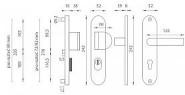

BETA 2 PLUS F4/90 klika+klika

» DVEŘNÍ KOVÁNÍ » BEZPEČNOSTNÍ A OCHRANNÉ » Štítové s překrytím

EAN	8584138328677
Značka	MP
Kód produktu	03750-2008
Balení	1 Ks

HLINÍKOVÉ KOVÁNÍ, CERTIFIKACE BT3

Dostupnost sklad SEZAM : u dodavatele
Dostupné sklad dodavatele: sklad dodavatele

Popis

Štítová klika na vchodové a bezpečnostní dveře s bezpečnostním štítem s překrytím cylindrické vložky je vyrobena z hliníku a je povrchově upravena. Je vhodná na exteriérové vchodové dveře a do prostředí se zvýšenou vlhkostí. Výhody kování: • vysoká odolnost vůči opotřebení • certifikát bezpečnostní třídy 3 (ČSN EN 1906: 2012) • moderní design • samonastavitelné překrytí cylindrické vložky - FLEX • ukrytý středový šroub • pravo / levé provedení • dostupnost náhradních dílů a prodloužených šroubů pro silnější dveře

Konstrukce bezpečnostního překrytí cylindrické vložky FLEX: 1. masivní plný štít 2. krytka ocelového překrytí vložky 3. ocelová otočná krytka odolná vůči odvrtání 4. ocelové překrytí odolné vůči odvrtání 5. nylonová flexi podložka

Upozornění: U bezpečnostního kování je třeba znát vzdálenost mezi osou kliky a osou klíče (rozteč). Standardní vzdálenost je 72, 90 nebo 92 mm. Kování s roztečí 72 a 90 mm je standardem pro tloušťku dveří od 38 mm do 50 mm. Kování s roztečí 92 mm je standardem pro tloušťku dveří od 68 mm do 78 mm. bezpečnostní kování s nálitkem, certifikace BT-3, nálitkem proti odvrtání, pro sílu dveří do 50 mm - možno až 90mm, tři spojovací šrouby, moderní design a praktičnost, odolná povrchová úprava rozteče 90,92,72mm

Parametry

Značka	MP
Překrytí	S překrytím
Provedení	Klika+klika
Barva	Bronz, F4 bronz elox
Rozteč	90