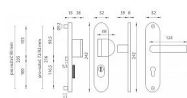

Popis

Štítová klika na vchodové a bezpečnostní dveře s bezpečnostním štítem s překrytím cylindrické vložky je vyrobena z hliníku a je povrchově upravena. Je vhodná na exteriérové vchodové dveře a do prostředí se zvýšenou vlhkostí. Výhody kování: • vysoká odolnost vůči opotřebení • certifikát bezpečnostní třídy 3 (ČSN EN 1906: 2012) • moderní design • samonastavitelné překrytí cylindrické vložky - FLEX • ukrytý středový šroub • pravo / levé provedení • dostupnost náhradních dílů a prodloužených šroubů pro silnější dveře

Konstrukce bezpečnostního překrytí cylindrické vložky FLEX: 1. masivní plný štít 2. krytka ocelového překrytí vložky 3. ocelová otočná krytka odolná vůči odvrtání 4. ocelové překrytí odolné vůči odvrtání 5. nylonová flexi podložka

Upozornění: U bezpečnostního kování je třeba znát vzdálenost mezi osou kliky a osou klíče (rozteč). Standardní vzdálenost je 72, 90 nebo 92 mm. Kování s roztečí 72 a 90 mm je standardem pro tloušťku dveří od 38 mm do 50 mm. Kování s roztečí 92 mm je standardem pro tloušťku dveří od 68 mm do 78 mm. bezpečnostní kování s nálitkem, certifikace BT-3, nálitkem proti odvrtání, pro sílu dveří do 50 mm - možno až 90mm, tři spojovací šrouby, moderní design a praktičnost, odolná povrchová úprava rozteče 90,92,72mm

Parametry

Značka	MP
Překrytí	S překrytím
Provedení	Klika+klika
Barva	Bronz, F4 bronz elox
Rozteč	90