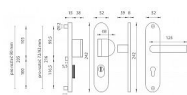

BETA 2 PLUS F4/90 klika+madlo

» DVEŘNÍ KOVÁNÍ » BEZPEČNOSTNÍ A OCHRANNÉ » Štítové s překrytím

Popis

Štítová klika na vchodové a bezpečnostní dveře s bezpečnostním štítem s překrytím cylindrické vložky je vyrobena z hliníku a je povrchově upravena. Je vhodná na exteriérové vchodové dveře a do prostředí se zvýšenou vlhkostí. Výhody kování: • vysoká odolnost vůči opotřebení • certifikát bezpečnostní třídy 3 (ČSN EN 1906: 2012) • moderní design • samonastavitelné překrytí cylindrické vložky - FLEX • pevně ukotvené madlo 2 šrouby • ukrytý středový šroub • pravo / levé provedení • dostupnost náhradních dílů a prodloužených šroubů pro silnější dveře Konstrukce bezpečnostního překrytí cylindrické vložky FLEX: 1. masivní plný štít 2. krytka ocelového překrytí vložky 3. ocelová otočná krytka odolná vůči odvrtání 4. ocelové překrytí odolné vůči odvrtání 5. nylonová flexi podložka Upozornění: U bezpečnostního kování je třeba znát vzdálenost mezi osou kliky a osou klíče (rozteč). Standardní vzdálenost je 72, 90 nebo 92 mm. Kování s roztečí 72 a 90 mm je standardem pro tloušťku dveří od 38 mm do 50 mm. Kování s roztečí 92 mm je standardem pro tloušťku dveří od 68 mm do 78 mm.

EAN	8584138328707
Značka	MP
Kód produktu	03750-2006
Balení	1 Ks

HLINÍKOVÉ KOVÁNÍ, CERTIFIKACE BT3

Dostupnost sklad SEZAM : u dodavatele
Dostupné sklad dodavatele: sklad dodavatele

Parametry

Značka	MP
Překrytí	S překrytím
Provedení	Klika+madlo
Barva	Bronz, F4 bronz elox
Rozteč	90