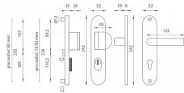

# BETA 2 PLUS F4/90 klika+madlo

» DVEŘNÍ KOVÁNÍ » BEZPEČNOSTNÍ A OCHRANNÉ » Štítové s překrytím

## Popis

Štítová klika na vchodové a bezpečnostní dveře s bezpečnostním štítem s překrytím cylindrické vložky je vyrobena z hliníku a je povrchově upravena. Je vhodná na exteriérové vchodové dveře a do prostředí se zvýšenou vlhkostí. Výhody kování: • vysoká odolnost vůči opotřebení • certifikát bezpečnostní třídy 3 (ČSN EN 1906: 2012) • moderní design • samonastavitelné překrytí cylindrické vložky - FLEX • pevně ukotvené madlo 2 šrouby • ukrytý středový šroub • pravo / levé provedení • dostupnost náhradních dílů a prodloužených šroubů pro silnější dveře Konstrukce bezpečnostního překrytí cylindrické vložky FLEX: 1. masivní plný štít 2. krytka ocelového překrytí vložky 3. ocelová otočná krytka odolná vůči odvrtání 4. ocelové překrytí odolné vůči odvrtání 5. nylonová flexi podložka Upozornění: U bezpečnostního kování je třeba znát vzdálenost mezi osou kliky a osou klíče (rozteč). Standardní vzdálenost je 72, 90 nebo 92 mm. Kování s roztečí 72 a 90 mm je standardem pro tloušťku dveří od 38 mm do 50 mm. Kování s roztečí 92 mm je standardem pro tloušťku dveří od 68 mm do 78 mm.

## Parametry

Značka	MP
Překrytí	S překrytím
Provedení	Klika+madlo
Barva	Bronz, F4 bronz elox
Rozteč	90