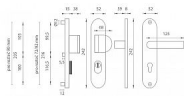

# BETA 2 PLUS F4/90 klika+madlo

» DVEŘNÍ KOVÁNÍ » BEZPEČNOSTNÍ A OCHRANNÉ » Štítové s překrytím

## Popis

Štítová klika na vchodové a bezpečnostní dveře s bezpečnostním štítem s překrytím cylindrické vložky je vyrobena z hliníku a je povrchově upravena. Je vhodná na exteriérové vchodové dveře a do prostředí se zvýšenou vlhkostí. Výhody kování: • vysoká odolnost vůči opotřebení • certifikát bezpečnostní třídy 3 (ČSN EN 1906: 2012) • moderní design • samonastavitelné překrytí cylindrické vložky - FLEX • pevně ukotvené madlo 2 šrouby • ukrytý středový šroub • pravo / levé provedení • dostupnost náhradních dílů a prodloužených šroubů pro silnější dveře Konstrukce bezpečnostního překrytí cylindrické vložky FLEX: 1. masivní plný štít 2. krytka ocelového překrytí vložky 3. ocelová otočná krytka odolná vůči odvrtání 4. ocelové překrytí odolné vůči odvrtání 5. nylonová flexi podložka Upozornění: U bezpečnostního kování je třeba znát vzdálenost mezi osou kliky a osou klíče (rozteč). Standardní vzdálenost je 72, 90 nebo 92 mm. Kování s roztečí 72 a 90 mm je standardem pro tloušťku dveří od 38 mm do 50 mm. Kování s roztečí 92 mm je standardem pro tloušťku dveří od 68 mm do 78 mm.

## Parametry

Značka	MP
Překrytí	S překrytím
Provedení	Klika+madlo
Barva	Bronz, F4 bronz elox
Rozteč	90