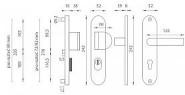

BETA 2 PLUS F4/92 klika+klika

» DVEŘNÍ KOVÁNÍ » BEZPEČNOSTNÍ A OCHRANNÉ » Štítové s překrytím

EAN	8584138328684
Značka	MP
Kód produktu	03750-2028
Balení	1 Ks

HLINÍKOVÉ KOVÁNÍ, CERTIFIKACE BT3

Dostupnost sklad SEZAM : u dodavatele
Dostupné sklad dodavatele: sklad dodavatele

Popis

Štítová klika na vchodové a bezpečnostní dveře s bezpečnostním štítem s překrytím cylindrické vložky je vyrobena z hliníku a je povrchově upravena. Je vhodná na exteriérové vchodové dveře a do prostředí se zvýšenou vlhkostí. Výhody kování: • vysoká odolnost vůči opotřebení • certifikát bezpečnostní třídy 3 (ČSN EN 1906: 2012) • moderní design • samonastavitelné překrytí cylindrické vložky - FLEX • ukrytý středový šroub • pravo / levé provedení • dostupnost náhradních dílů a prodloužených šroubů pro silnější dveře

Konstrukce bezpečnostního překrytí cylindrické vložky FLEX: 1. masivní plný štít 2. krytka ocelového překrytí vložky 3. ocelová otočná krytka odolná vůči odvrtání 4. ocelové překrytí odolné vůči odvrtání 5. nylonová flexi podložka

Upozornění: U bezpečnostního kování je třeba znát vzdálenost mezi osou kliky a osou klíče (rozteč). Standardní vzdálenost je 72, 90 nebo 92 mm. Kování s roztečí 72 a 90 mm je standardem pro tloušťku dveří od 38 mm do 50 mm. Kování s roztečí 92 mm je standardem pro tloušťku dveří od 68 mm do 78 mm. bezpečnostní kování s nálitkem, certifikace BT-3, nálitkem proti odvrtání, pro sílu dveří do 50 mm - možno až 90mm, tři spojovací šrouby, moderní design a praktičnost, odolná povrchová úprava rozteče 90,92,72mm

Parametry

Značka	MP
Překrytí	S překrytím
Provedení	Klika+klika
Barva	Bronz, F4 bronz elox
Rozteč	92