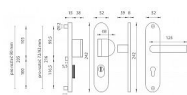

BETA 2 PLUS F4/92 klika+madlo

» DVEŘNÍ KOVÁNÍ » BEZPEČNOSTNÍ A OCHRANNÉ » Štítové s překrytím

Popis

Štítová klika na vchodové a bezpečnostní dveře s bezpečnostním štítem s překrytím cylindrické vložky je vyrobena z hliníku a je povrchově upravena. Je vhodná na exteriérové vchodové dveře a do prostředí se zvýšenou vlhkostí. Výhody kování: • vysoká odolnost vůči opotřebení • certifikát bezpečnostní třídy 3 (ČSN EN 1906: 2012) • moderní design • samonastavitelné překrytí cylindrické vložky - FLEX • pevně ukotvené madlo 2 šrouby • ukrytý středový šroub • pravo / levé provedení • dostupnost náhradních dílů a prodloužených šroubů pro silnější dveře Konstrukce bezpečnostního překrytí cylindrické vložky FLEX: 1. masivní plný štít 2. krytka ocelového překrytí vložky 3. ocelová otočná krytka odolná vůči odvrtání 4. ocelové překrytí odolné vůči odvrtání 5. nylonová flexi podložka Upozornění: U bezpečnostního kování je třeba znát vzdálenost mezi osou kliky a osou klíče (rozteč). Standardní vzdálenost je 72, 90 nebo 92 mm. Kování s roztečí 72 a 90 mm je standardem pro tloušťku dveří od 38 mm do 50 mm. Kování s roztečí 92 mm je standardem pro tloušťku dveří od 68 mm do 78 mm.

EAN	8584138328714
Značka	MP
Kód produktu	03750-2026
Balení	1 Ks

HLINÍKOVÉ KOVÁNÍ, CERTIFIKACE BT3

Dostupnost sklad SEZAM : u dodavatele
Dostupné sklad dodavatele: sklad dodavatele

Parametry

Značka	MP
Překrytí	S překrytím
Provedení	Klika+madlo
Barva	Bronz, F4 bronz elox
Rozteč	92