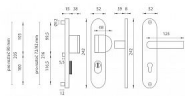

# BETA 2 PLUS F4/92 klika+madlo

» DVEŘNÍ KOVÁNÍ » BEZPEČNOSTNÍ A OCHRANNÉ » Štítové s překrytím

## Popis

Štítová klika na vchodové a bezpečnostní dveře s bezpečnostním štítem s překrytím cylindrické vložky je vyrobena z hliníku a je povrchově upravena. Je vhodná na exteriérové vchodové dveře a do prostředí se zvýšenou vlhkostí. Výhody kování: • vysoká odolnost vůči opotřebení • certifikát bezpečnostní třídy 3 (ČSN EN 1906: 2012) • moderní design • samonastavitelné překrytí cylindrické vložky - FLEX • pevně ukotvené madlo 2 šrouby • ukrytý středový šroub • pravo / levé provedení • dostupnost náhradních dílů a prodloužených šroubů pro silnější dveře Konstrukce bezpečnostního překrytí cylindrické vložky FLEX: 1. masivní plný štít 2. krytka ocelového překrytí vložky 3. ocelová otočná krytka odolná vůči odvrtání 4. ocelové překrytí odolné vůči odvrtání 5. nylonová flexi podložka Upozornění: U bezpečnostního kování je třeba znát vzdálenost mezi osou kliky a osou klíče (rozteč). Standardní vzdálenost je 72, 90 nebo 92 mm. Kování s roztečí 72 a 90 mm je standardem pro tloušťku dveří od 38 mm do 50 mm. Kování s roztečí 92 mm je standardem pro tloušťku dveří od 68 mm do 78 mm.

## Parametry

Značka	MP
Překrytí	S překrytím
Provedení	Klika+madlo
Barva	Bronz, F4 bronz elox
Rozteč	92