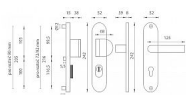

BETA 2 PLUS F6/72 klika+klika

» DVEŘNÍ KOVÁNÍ » BEZPEČNOSTNÍ A OCHRANNÉ » Štítové s překrytím

EAN	8584138328721
Značka	MP
Kód produktu	03750-2022
Balení	1 Ks

HLINÍKOVÉ KOVÁNÍ, CERTIFIKACE BT3

Dostupnost sklad SEZAM : u dodavatele
Dostupné sklad dodavatele: sklad dodavatele