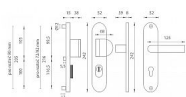

BETA 2 PLUS F6/72 klika+klika

» DVEŘNÍ KOVÁNÍ » BEZPEČNOSTNÍ A OCHRANNÉ » Štítové s překrytím

EAN	8584138328721
Značka	MP
Kód produktu	03750-2022
Balení	1 Ks

HLINÍKOVÉ KOVÁNÍ, CERTIFIKACE BT3

Dostupnost sklad SEZAM : u dodavatele
Dostupné sklad dodavatele: sklad dodavatele