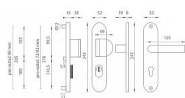

BETA 2 PLUS F6/72 klika+madlo

» DVEŘNÍ KOVÁNÍ » BEZPEČNOSTNÍ A OCHRANNÉ » Štítové s překrytím

EAN	8584138328752
Značka	MP
Kód produktu	03750-2020
Balení	1 Ks

HLINÍKOVÉ KOVÁNÍ, CERTIFIKACE BT3

Dostupnost sklad SEZAM : u dodavatele
Dostupné sklad dodavatele: sklad dodavatele