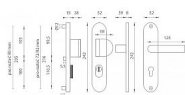

BETA 2 PLUS F6/90 klika+klika

» DVEŘNÍ KOVÁNÍ » BEZPEČNOSTNÍ A OCHRANNÉ » Štítové s překrytím

EAN	8584138328738
Značka	MP
Kód produktu	03750-2012
Balení	1 Ks

HLINÍKOVÉ KOVÁNÍ, CERTIFIKACE BT3

Dostupnost sklad SEZAM : u dodavatele
Dostupné sklad dodavatele: sklad dodavatele