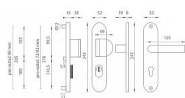

BETA 2 PLUS F6/90 klika+madlo

» DVEŘNÍ KOVÁNÍ » BEZPEČNOSTNÍ A OCHRANNÉ » Štítové s překrytím

EAN	8584138328769
Značka	MP
Kód produktu	03750-2010
Balení	1 Ks

HLINÍKOVÉ KOVÁNÍ, CERTIFIKACE BT3

Dostupnost sklad SEZAM : u dodavatele
Dostupné sklad dodavatele: sklad dodavatele