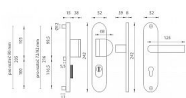

BETA 2 PLUS F6/90 klika+madlo

» DVEŘNÍ KOVÁNÍ » BEZPEČNOSTNÍ A OCHRANNÉ » Štítové s překrytím

EAN	8584138328769
Značka	MP
Kód produktu	03750-2010
Balení	1 Ks

HLINÍKOVÉ KOVÁNÍ, CERTIFIKACE BT3

Dostupnost sklad SEZAM : u dodavatele
Dostupné sklad dodavatele: sklad dodavatele