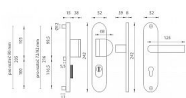

BETA 2 PLUS F6/92 klika+madlo 68-78 mm

» DVEŘNÍ KOVÁNÍ » BEZPEČNOSTNÍ A OCHRANNÉ » Štítové s překrytím

EAN	8584138328776
Značka	MP
Kód produktu	03750-2030
Balení	1 Ks

HLINÍKOVÉ KOVÁNÍ, CERTIFIKACE BT3

Dostupnost sklad SEZAM : skladem

BETA 2 PLUS F6/92 klika+madlo 68-78 mm

» DVEŘNÍ KOVÁNÍ » BEZPEČNOSTNÍ A OCHRANNÉ » Štítové s překrytím

Popis

Štítová klika na vchodové a bezpečnostní dveře s bezpečnostním štítem s překrytím cylindrické vložky je vyrobena z hliníku a je povrchově upravena. Je vhodná na exteriérové vchodové dveře a do prostředí se zvýšenou vlhkostí. Výhody kování: • vysoká odolnost vůči opotřebení • certifikát bezpečnostní třídy 3 (ČSN EN 1906: 2012) • moderní design • samonastavitelné překrytí cylindrické vložky - FLEX • pevně ukotvené madlo 2 šrouby • ukrytý středový šroub • pravo / levé provedení • dostupnost náhradních dílů a prodloužených šroubů pro silnější dveře Konstrukce bezpečnostního překrytí cylindrické vložky FLEX: 1. masivní plný štít 2. krytka ocelového překrytí vložky 3. ocelová otočná krytka odolná vůči odvrtání 4. ocelové překrytí odolné vůči odvrtání 5. nylonová flexi podložka Upozornění: U bezpečnostního kování je třeba znát vzdálenost mezi osou kliky a osou klíče (rozteč). Standardní vzdálenost je 72, 90 nebo 92 mm. Kování s roztečí 72 a 90 mm je standardem pro tloušťku dveří od 38 mm do 50 mm. Kování s roztečí 92 mm je standardem pro tloušťku dveří od 68 mm do 78 mm. bezpečnostní kování s nálitkem, certifikace BT-3, nálitkem proti odvrtání, pro sílu dveří do 50 mm - možno až 90mm, tři spojovací šrouby, moderní design a praktičnost, odolná povrchová úprava rozteče 90,92,72mm

Parametry

Značka	MP
Překrytí	S překrytím
Provedení	Klika+madlo
Barva	Nerez mat, F9 imitace nerez
Rozteč	92