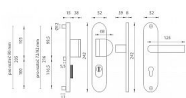

BETA 2 PLUS F6/92 klika+madlo 68-78 mm

» DVEŘNÍ KOVÁNÍ » BEZPEČNOSTNÍ A OCHRANNÉ » Štítové s překrytím

EAN	8584138328776
Značka	MP
Kód produktu	03750-2030
Balení	1 Ks

HLINÍKOVÉ KOVÁNÍ, CERTIFIKACE BT3

Dostupnost sklad SEZAM :

skladem

BETA 2 PLUS F6/92 klika+madlo 68-78 mm

» DVEŘNÍ KOVÁNÍ » BEZPEČNOSTNÍ A OCHRANNÉ » Štítové s překrytím

Popis

Štítová klika na vchodové a bezpečnostní dveře s bezpečnostním štítem s překrytím cylindrické vložky je vyrobena z hliníku a je povrchově upravena. Je vhodná na exteriérové vchodové dveře a do prostředí se zvýšenou vlhkostí. Výhody kování: • vysoká odolnost vůči opotřebení • certifikát bezpečnostní třídy 3 (ČSN EN 1906: 2012) • moderní design • samonastavitelné překrytí cylindrické vložky - FLEX • pevně ukotvené madlo 2 šrouby • ukrytý středový šroub • pravo / levé provedení • dostupnost náhradních dílů a prodloužených šroubů pro silnější dveře Konstrukce bezpečnostního překrytí cylindrické vložky FLEX: 1. masivní plný štít 2. krytka ocelového překrytí vložky 3. ocelová otočná krytka odolná vůči odvrtání 4. ocelové překrytí odolné vůči odvrtání 5. nylonová flexi podložka Upozornění: U bezpečnostního kování je třeba znát vzdálenost mezi osou kliky a osou klíče (rozteč). Standardní vzdálenost je 72, 90 nebo 92 mm. Kování s roztečí 72 a 90 mm je standardem pro tloušťku dveří od 38 mm do 50 mm. Kování s roztečí 92 mm je standardem pro tloušťku dveří od 68 mm do 78 mm. bezpečnostní kování s nálitkem, certifikace BT-3, nálitkem proti odvrtání, pro sílu dveří do 50 mm - možno až 90mm, tři spojovací šrouby, moderní design a praktičnost, odolná povrchová úprava rozteče 90,92,72mm

Parametry

Značka	MP
Překrytí	S překrytím
Provedení	Klika+madlo
Barva	Nerez mat, F9 imitace nerez
Rozteč	92