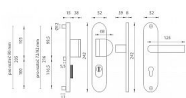

BETA 2 PLUS F6/92 klika+madlo 68-78 mm

» DVEŘNÍ KOVÁNÍ » BEZPEČNOSTNÍ A OCHRANNÉ » Štítové s překrytím

EAN	8584138328776
Značka	MP
Kód produktu	03750-2030
Balení	1 Ks

HLINÍKOVÉ KOVÁNÍ, CERTIFIKACE BT3

Dostupnost sklad SEZAM :

skladem

BETA 2 PLUS F6/92 klika+madlo 68-78 mm

» DVEŘNÍ KOVÁNÍ » BEZPEČNOSTNÍ A OCHRANNÉ » Štítové s překrytím

Popis

Štítová klika na vchodové a bezpečnostní dveře s bezpečnostním štítem s překrytím cylindrické vložky je vyrobena z hliníku a je povrchově upravena. Je vhodná na exteriérové vchodové dveře a do prostředí se zvýšenou vlhkostí. Výhody kování: • vysoká odolnost vůči opotřebení • certifikát bezpečnostní třídy 3 (ČSN EN 1906: 2012) • moderní design • samonastavitelné překrytí cylindrické vložky - FLEX • pevně ukotvené madlo 2 šrouby • ukrytý středový šroub • pravo / levé provedení • dostupnost náhradních dílů a prodloužených šroubů pro silnější dveře Konstrukce bezpečnostního překrytí cylindrické vložky FLEX: 1. masivní plný štít 2. krytka ocelového překrytí vložky 3. ocelová otočná krytka odolná vůči odvrtání 4. ocelové překrytí odolné vůči odvrtání 5. nylonová flexi podložka Upozornění: U bezpečnostního kování je třeba znát vzdálenost mezi osou kliky a osou klíče (rozteč). Standardní vzdálenost je 72, 90 nebo 92 mm. Kování s roztečí 72 a 90 mm je standardem pro tloušťku dveří od 38 mm do 50 mm. Kování s roztečí 92 mm je standardem pro tloušťku dveří od 68 mm do 78 mm. bezpečnostní kování s nálitkem, certifikace BT-3, náliček proti odvrtání, pro sílu dveří do 50 mm - možno až 90mm, tři spojovací šrouby, moderní design a praktičnost, odolná povrchová úprava rozteče 90,92,72mm

Parametry

Značka	MP
Překrytí	S překrytím
Provedení	Klika+madlo
Barva	Nerez mat, F9 imitace nerez
Rozteč	92