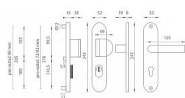

BETA 2 PLUS F6/92 klika+madlo 68-78 mm

» DVEŘNÍ KOVÁNÍ » BEZPEČNOSTNÍ A OCHRANNÉ » Štítové s překrytím

EAN	8584138328776
Značka	MP
Kód produktu	03750-2030
Balení	1 Ks

HLINÍKOVÉ KOVÁNÍ, CERTIFIKACE BT3

Dostupnost sklad SEZAM :

skladem

BETA 2 PLUS F6/92 klika+madlo 68-78 mm

» DVEŘNÍ KOVÁNÍ » BEZPEČNOSTNÍ A OCHRANNÉ » Štítové s překrytím

Popis

Štítová klika na vchodové a bezpečnostní dveře s bezpečnostním štítem s překrytím cylindrické vložky je vyrobena z hliníku a je povrchově upravena. Je vhodná na exteriérové vchodové dveře a do prostředí se zvýšenou vlhkostí. Výhody kování: • vysoká odolnost vůči opotřebení • certifikát bezpečnostní třídy 3 (ČSN EN 1906: 2012) • moderní design • samonastavitelné překrytí cylindrické vložky - FLEX • pevně ukotvené madlo 2 šrouby • ukrytý středový šroub • pravo / levé provedení • dostupnost náhradních dílů a prodloužených šroubů pro silnější dveře Konstrukce bezpečnostního překrytí cylindrické vložky FLEX: 1. masivní plný štít 2. krytka ocelového překrytí vložky 3. ocelová otočná krytka odolná vůči odvrtání 4. ocelové překrytí odolné vůči odvrtání 5. nylonová flexi podložka Upozornění: U bezpečnostního kování je třeba znát vzdálenost mezi osou kliky a osou klíče (rozteč). Standardní vzdálenost je 72, 90 nebo 92 mm. Kování s roztečí 72 a 90 mm je standardem pro tloušťku dveří od 38 mm do 50 mm. Kování s roztečí 92 mm je standardem pro tloušťku dveří od 68 mm do 78 mm. bezpečnostní kování s nálitkem, certifikace BT-3, nálitkem proti odvrtání, pro sílu dveří do 50 mm - možno až 90mm, tři spojovací šrouby, moderní design a praktičnost, odolná povrchová úprava rozteče 90,92,72mm

Parametry

Značka	MP
Překrytí	S překrytím
Provedení	Klika+madlo
Barva	Nerez mat, F9 imitace nerez
Rozteč	92